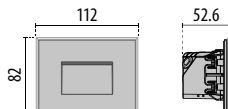

## INSERT+ ZERO GLASS

IP65 - IK05

POTENCIA[W]	CLASSE	ENEC	CRI	KELVIN	OTICAS	ÂNGULO DE ABERTURA	FLUXO NOMINAL [lm]	FLUXO EFETIVO [lm]	COR / ACABAMENTO / CÓDIGO	PREÇO
Power LED 220-240 V 50/60 Hz										
4.5	I	-	80	3000	S/EW	-	511	78	<input type="checkbox"/> 3114950	129,00
4.5	I	-	80	2700	S/EW	-	511	73	<input type="checkbox"/> 3114949	129,00