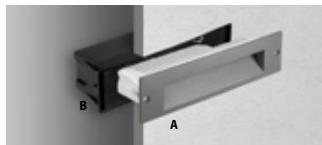

ACESSÓRIOS OBRIGATÓRIOS

DESCRIÇÃO	CORES	CÓDIGO	PREÇO	PRONTO
INSERT+ 1				
Caixa de embeber INSERT+ 1		310475	13,00	
INSERT+ 2				
Caixa de embeber Insert + 2		310490	16,00