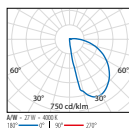

INSERT+3 A/W