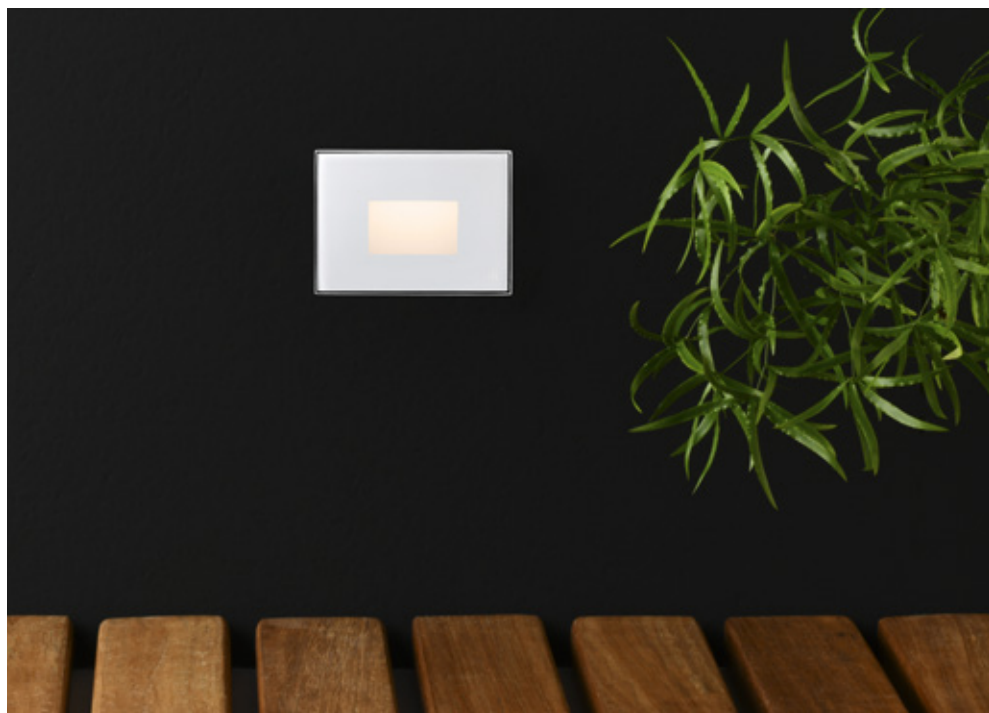

INSERT+ ZERO GLASS

IP65 - IK05

POTENCIA[W]	CLASSE	ENEC	CRI	KELVIN	OTICAS	ÂNGULO DE ABERTURA	FLUXO NOMINAL [lm]	FLUXO EFETIVO [lm]	COR / ACABAMENTO / CÓDIGO	PREÇO
Power LED 220-240 V 50/60 Hz										
4.5	I	-	80	3000	S/EW	-	511	78	☐ 3114950	129,00
4.5	I	-	80	2700	S/EW	-	511	73	☐ 3114949	129,00