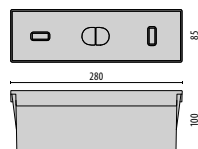

ACESSÓRIOS OBRIGATÓRIOS

DESCRIÇÃO	CORES	CÓDIGO	PREÇO	PRONTO
INSERT+ 1				
Caixa de embeber INSERT+ 1		310475	13,00	
INSERT+ 2				
Caixa de embeber Insert + 2		310490	16,00	

Configuração completa

1A+1B = 2 códigos a encomendar

ELEMENTOS
A aparelho
B caixa de embeber

310490

ACESSÓRIOS OPCIONAIS

DESCRIÇÃO	CORES	CÓDIGO	PREÇO	PRONTO
INSERT+ 1				
Adaptador INSERT+ 1 (kit retrofit Insert 1)		310476	16,00	-
Adaptador INSERT+ 1 (kit retrofit Insert 1)		310477	16,00	-
Adaptador INSERT+ 1 (kit retrofit Insert 1)		310478	16,00	
INSERT+ 2				
Adaptador INSERT+ 2 (kit retrofit Insert 2)		310487	16,00	-
Adaptador INSERT+ 2 (kit retrofit Insert 2)		310488	16,00	-
Adaptador INSERT+ 2 (kit retrofit Insert 2)		310489	16,00	
Kit derivação Y 3 VIAS D.14-17 mm IP 68		310495	16,00	-
Kit derivação Y 3 VIAS D.7-10,5 mm IP 68		310496	16,00	-

Configuração completa

1A+1C = 2 códigos a encomendar

ELEMENTOS
A aparelho
C adaptador