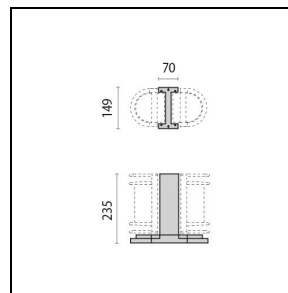

Mechanische Eigenschaften

Bauform:	Rechteckig	Gehäusematerial:	Aluminium
Diffusormaterial:	Glas		

Installation

Anwendungsbereich:	Außenbeleuchtung	Montageart:	Wand- und Deckenleuchten
Min. Umgebungstemperatur [°C]:	-30	Max. Umgebungstemperatur [°C]:	50

Photometrische Daten

Optionales Zubehör

NIKKO+21

000401

Socket 21

■ GR-94 / Grau metallic

000405

Mast 21 235 mm

■ GR-94 / Grau metallic

000409

Mast 21 583 mm

■ GR-94 / Grau metallic