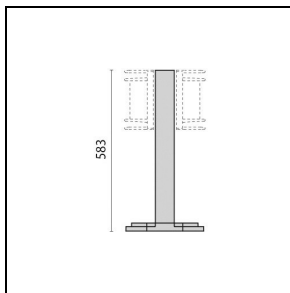

■ GR-94 / Grau metallic

000409

Mast 21 583 mm

■ GR-94 / Grau metallic