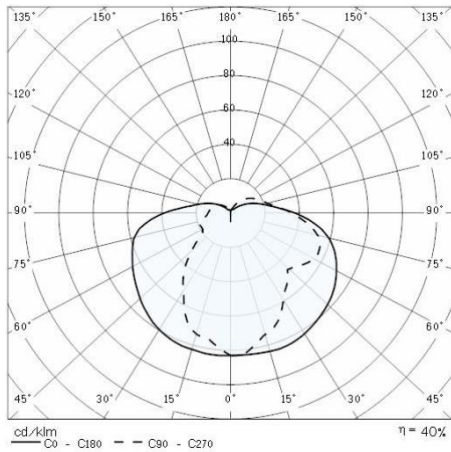

Photometrische Daten