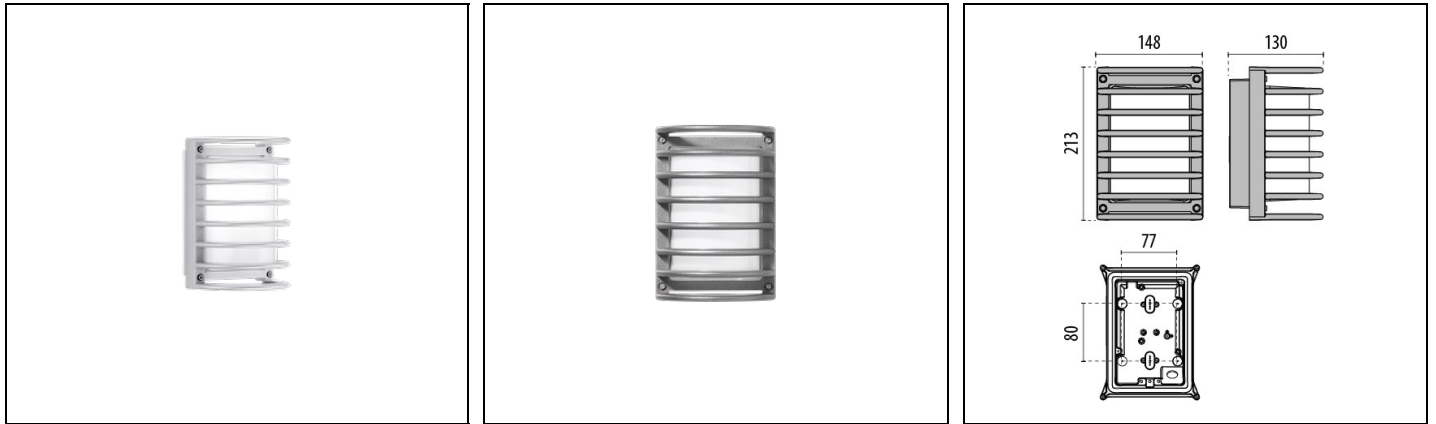

NIKKO+21/G

Artikelnummer 002011

Beschreibung

Leuchten zur Wand-, Decken- und Pollermontage für Innen- und Außenbereiche, bestehend aus:

- Sockel und Gitter aus lackiertem Aluminium ISO 9227/12944 - ISO 9223 (C5)
- Diffusor aus gepresstem Glas, innen mattiert und an der Abdeckung befestigt
- Reflektor und Halterung aus Aluminium
- Silikondichtung
- Äußere Schrauben aus Edelstahl
- Design by ROBERTO FIORATO
- Design by ROBERTO FIORATO

Produktdaten

ETIM-Gruppe:	EG000027	ETIM-Klasse:	EC002892
--------------	----------	--------------	----------

Allgemeine Eigenschaften

Fassung:	E27	Leuchtmittel:	Glühlampen
Leistung [W]:	1x60 W	Farbe / Veredelung:	GR-94 / Grau metallic / Strukturiert
Schutzart IP:	IP65	Schlagfestigkeit / Schlagenergie:	IK05 0.7J xx3
Schutzklasse:	I	Optik:	S/EW - Symmetrische extrabreite
Nettogewicht [kg]:	1.681	Gesamte Länge [mm]:	148
Gesamte Breite [mm]:	130	Gesamte Höhe [mm]:	213

Mechanische Eigenschaften

Bauform:	Rechteckig	Gehäusematerial:	Aluminium
Diffusormaterial:	Glas		

Installation

Anwendungsbereich:	Außenbeleuchtung	Montageart:	Wand- und Deckenleuchten
Min. Umgebungstemperatur [°C]:	-30	Max. Umgebungstemperatur [°C]:	50

■ GR-94 / Grau metallic

000409

Mast 21 583 mm

■ GR-94 / Grau metallic