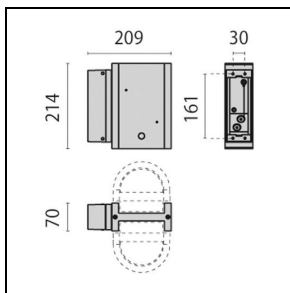

Mechanische Eigenschaften

Bauform:	Rechteckig	Gehäusematerial:	Aluminium
Diffusormaterial:	Glas		

Installation

Anwendungsbereich:	Außenbeleuchtung	Montageart:	Wand- und Deckenleuchten
Min. Umgebungstemperatur [°C]:	-30	Max. Umgebungstemperatur [°C]:	50

Photometrische Daten

Optionales Zubehör

NIKKO+21

000401

Socket 21

■ GR-94 / Grau metallic

000405

Mast 21 235 mm

■ GR-94 / Grau metallic

000409

Mast 21 583 mm

■ GR-94 / Grau metallic