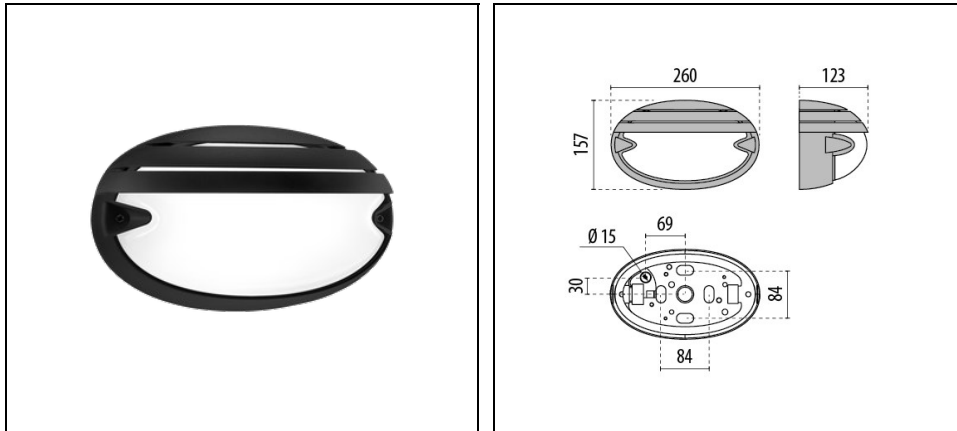

# CHIP OVALE 25 GRILL

Artikelnummer 005707

## Beskrivning

Serie av apparater för vägg-, tak-, konsol- och stativmontering för inom- och utomhusbruk, i två storlekar, som består av:

- Bas, ring och skärm i teknopolymer
- Diffusor i pressat glas, invändigt dämpat
- Reflekterande parabol i aluminium för E27
- Försegling i åldringsbeständigt silikon
- Låsskruv i rostfritt stål
- Apparat inklusive strömmatare
- Möjlighet till strömmatning även med sidorör Ø 20 mm
- Stöldsäkra skruvar på begäran)
- Design by ROBERTO FIORATO

## Mekaniska egenskaper

Form:	Rektangulär	Armatyrhusets material:	Plast
Diffusormaterial:	Glas	Glödträdtest [°C]:	750 °C