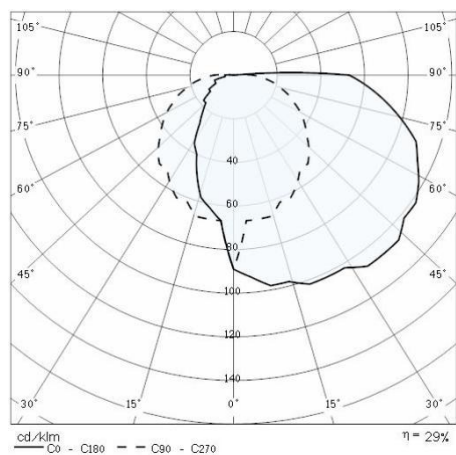

Fotometriska data

To maintain the regular updating of our products, PERFORMANCE iN LIGHTING reserves the right to make changes without prior notice. For the most up to date information we always recommend you read the latest version published on the website www.performanceinlighting.com. Delivered luminaire lumen outputs and power consumptions, including losses, are subject to a tolerance of +/- 7%, and unless otherwise stated the values apply to an ambient temperature of 25°C. Terms of warranty are available at <https://www.performanceinlighting.com/qr/company/led-warranty>