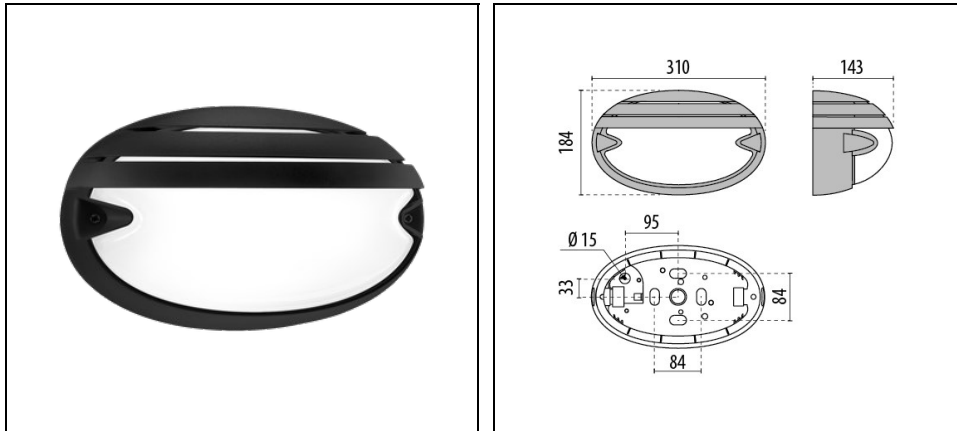

CHIP OVALE 30 GRILL

Artikelnummer 005787

Beskrivning

Apparat för vägg-, tak-, hyll- och stativmontering, för inom- och utomhusbruk, som består av:

- Bas, ring och skärm i teknopolymer
- Diffusor i pressat glas, invändigt dämpat
- Klass II
- Reflekterande parabol i aluminium för E27
- Försegling i åldringsbeständigt silikon
- Möjlighet till strömmatning även med sidorör Ø 20 mm
- Stöldsäkra skruvar på begäran)
- Design by ROBERTO FIORATO
- Design by ROBERTO FIORATO

Produktdata

ETIM Grupp:	EG000027	ETIM Klass:	EC0028g2
-------------	----------	-------------	----------

Allmän information

Lamphållare:	E27	Ljuskälla:	Fluorescent lamps
Armatyr watt [W]:	1x30 W	Färg / Yta:	BK-81 / Svart / Präglat
Skyddsgrad IP:	IP55	Impact resistance / impact energy:	IK06 1J xx3
Skyddsklass:	II	Optik:	A/EW - Asymmetrisk extra bred
Nettovikt [kg]:	1.44	Total längd [mm]:	310
Total bredd [mm]:	143	Total höjd [mm]:	184

Mekaniska egenskaper

Form:	Rektangulär	Armatyrhusets material:	Plast
Diffusormaterial:	Glas	Glödträdtest [°C]:	750 °C

Montering

Applikationsområde:	Utomhusbelysning	Monteringstyp:	Plafond
Min. omgivningstemperatur [°C]:	-30	Max. omgivningstemperatur [°C]:	35