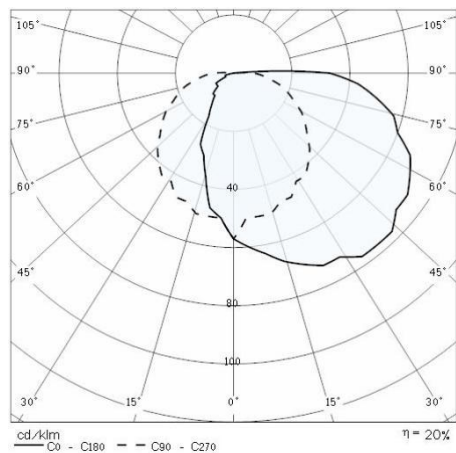

Fotometriska data

To maintain the regular updating of our products, PERFORMANCE iN LIGHTING reserves the right to make changes without prior notice. For the most up to date information we always recommend you read the latest version published on the website www.performanceinlighting.com. Delivered luminaire lumen outputs and power consumptions, including losses, are subject to a tolerance of +/- 7%, and unless otherwise stated the values apply to an ambient temperature of 25°C. Terms of warranty are available at <https://www.performanceinlighting.com/qr/company/led-warranty>