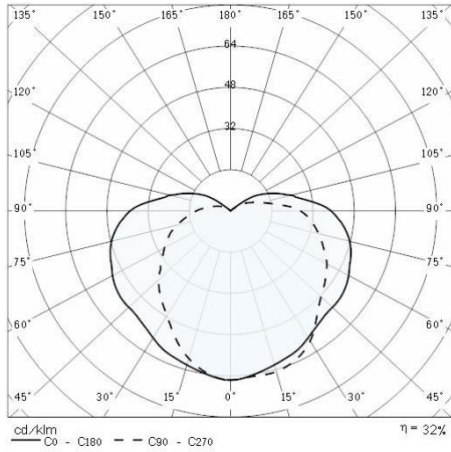

Valonjakotiedot

Pidätämme oikeudet muutoksiin. Uusimmat tuotetiedot ja ajantasaiset tekniset tiedot löytyvät kotisivuiltamme www.performanceinlighting.fi. Annetut valovirta- ja tehonkulutusarvot, sisältäen häviöt, ovat +/- 7% toleranssin sisällä. Jos ei erikseen muuta mainita, niin arvot ovat voimassa 25°C:een ympäristön lämpötilassa. Takuuehdot löytyvät kotisivuiltamme, voit ladata ne osoitteesta <https://www.performanceinlighting.com/qr/company/led-warranty>