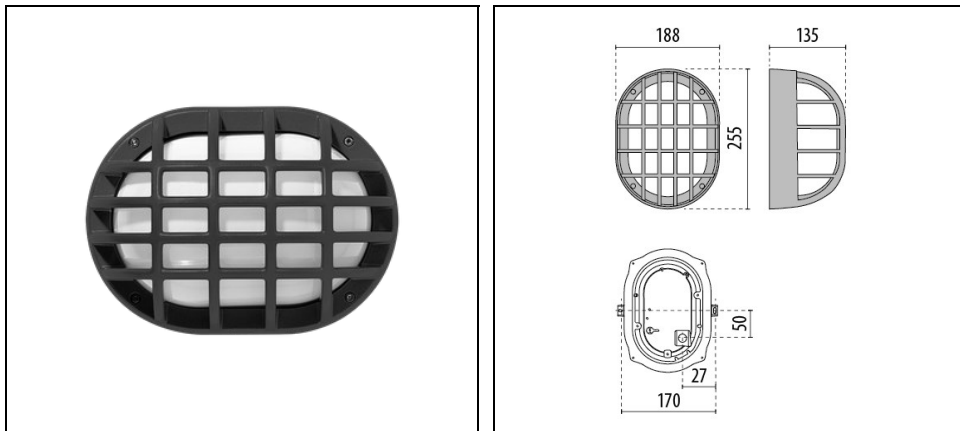

EKO+19/G

Koodi 302018

Kuvaus

Seinään tai kattoon asennettava valaisin sisä- ja ulkotiloihin

- Runko, kehys ja koristeritilä maalattua painevalettua alumiinia ISO 9227/12944 - ISO 9223 (C5)
- Häikäisysooja puristelasia, sisäpuolelta himmennetty
- Alumiiniheijastin E27 malleissa
- EPDM-tiiviste
- Häikäisysooja integroitu kehykseen
- Ei läpjohtotettava
- Lukitusruuvit ruostumatonta terästä
- Suunnittelija: ROBERTO FIORATO
- Suunnittelija: ROBERTO FIORATO

Tuotetiedot

| | | | |
|-------------|----------|--------------|----------|
| ETIM ryhmä: | EG000027 | ETIM luokka: | EC0028g2 |
|-------------|----------|--------------|----------|

Yleistä tietoa

| | | | |
|----------------------|--------|------------------------------------|---|
| Lampunpidin: | E27 | Valonlähde: | Incandescent lamps |
| Valaisimen teho [W]: | 1x60 W | Väri / Viimeistely: | AN-g6 / Metallisoitu antrasiitti / Strukturoitu |
| Koteloitiluokka IP: | IP66 | Impact resistance / impact energy: | IK10 20J xx9 |
| Suojausluokka: | I | Optiikka: | S/EW - Symmetrinen erittäin laaja |
| Nettopaino [kg]: | 1.763 | Kokonaispituus [mm]: | 255 |
| Kokonaisleveys [mm]: | 136 | Kokonaiskorkeus [mm]: | 188 |

Mekaaniset ominaisuudet

| | | | |
|---------------------------|-------------|--------------------|----------|
| Muoto: | Suorakulmio | Rungon materiaali: | Alumiini |
| Häikäisysuoja materiaali: | Lasi | | |