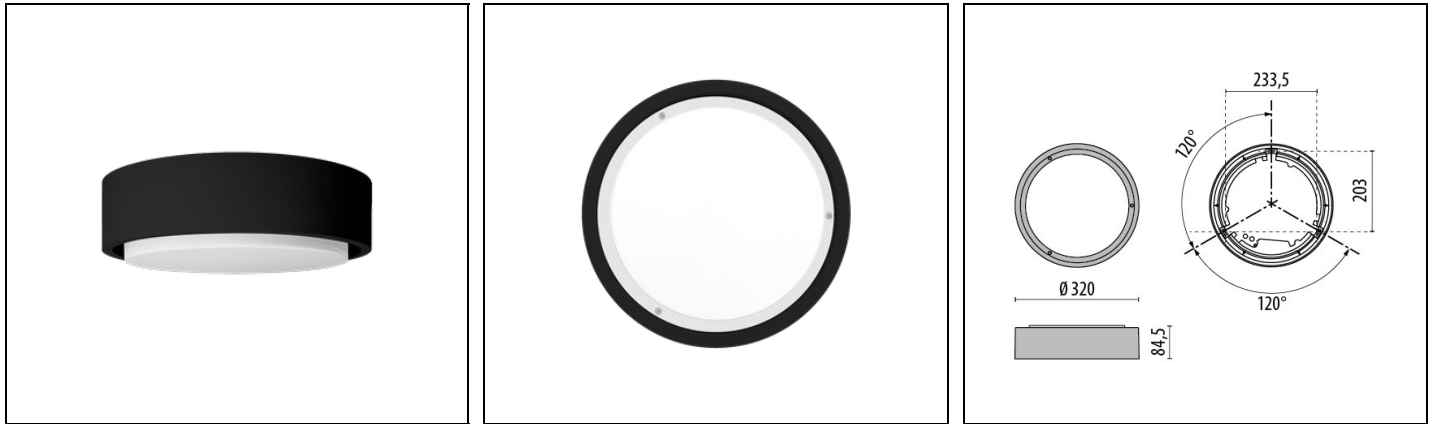

## Omschrijving

Plafond- of wandarmatuur, voor binnen en buiten, bestaande uit:

- Behuizing van technopolymeer
- Afscherming van opaal vandalismebestendig polycarbonaat, gloeidraad 960°C (EN 60695-2-11)
- Pakking in slijtvast siliconen
- Vandalbestendige sluitschroeven van Rvs
- Armatuur voorbereid voor doorvoerverbinding
- SMD LED Metal-Core platine is kantelbaar waardoor men snel en eenvoudig kan monteren (future-proof)
- Klasse II
- Armatuur inclusief driver
- Voorbewerkte kabel/buis zij-invoermet een diameter van max. 20 mm
- De versie EM/3P is ontworpen als 3 uur nood- en continu verlichting
- Het armatuur is voorzien van een ingebouwde hyperfrequente (HF) bewegingssensor die werkt op een frequentie van 5,8 Ghz +/- 75 Mhz
- De SMART versies zijn voorzien van een instelbare driver, met als doel energiebesparing; er wordt 100% output bereikt wanneer dit nodig is, voor 30% output wordt altijd gezorgd
- De versies SMART HF zijn compleet met geïntegreerde High Frequency sensor die het 30%-100% van de output activeert bij waarneming van de aanwezigheid
- De versies SMART DA beschikken over twee aansluitingen, waar de vraag om 100% van de output bestuurd wordt door een schakelaar of een sensor

## Algemene informatie

Lamphouder:	LED	Lichtbron:	LED
Nominale lichtstroom [lm]:	2226	Reële lichtstroom [lm]:	1270
Armatuur wattage [W]:	16 W	Specifieke lichtstroom [lm/W]:	79
CRI:	80	Kleurtemperatuur [K]:	3000
Kleur / Afwerking:	BK-81 / Zwart / Structuur mat	IP waarde:	IP65
Impact resistance / impact energy:	IK10 20J xx9	Beschermingsklasse:	II
Optiek:	S/EW - Symmetrische extra verspreidende	Nettogewicht [kg]:	1.173
Totale diameter [mm]:	320	Totale breedte [mm]:	85