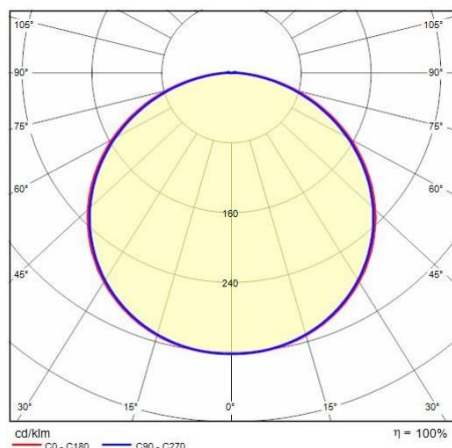

Fotometrische gegevens