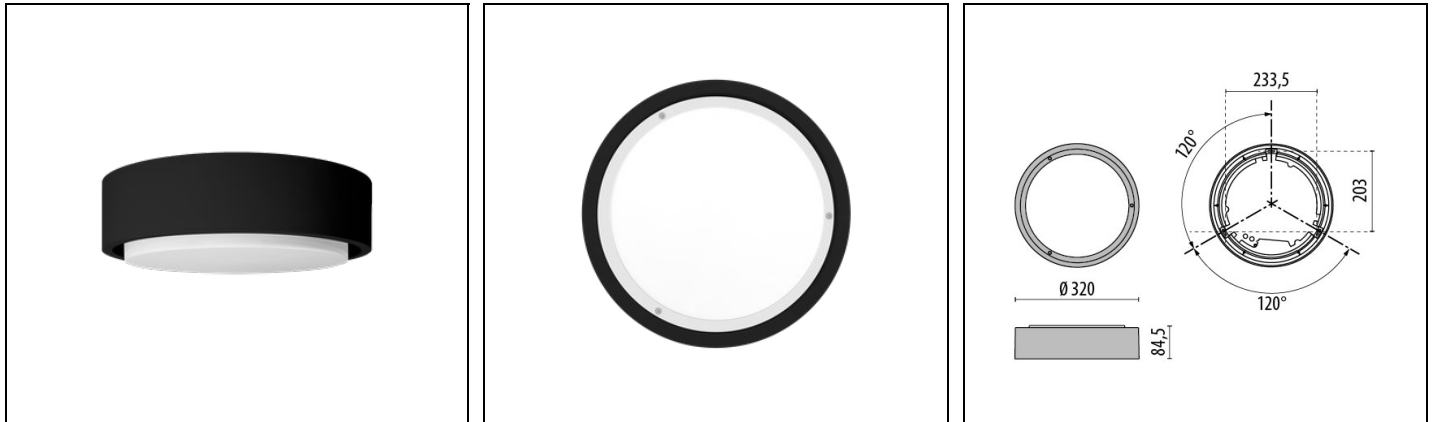

MULTI+ 30 PC

Bestelnr. 30416190101

Omschrijving

Plafond- of wandarmatuur, voor binnen en buiten, bestaande uit:

- Behuizing van technopolymeer
- Afscherming van opaal vandalismebestendig polycarbonaat, gloeidraad 960°C (EN 60695-2-11)
- Pakking in slijtvast siliconen
- Vandalbestendige sluitschroeven van Rvs
- Armatuur voorbereid voor doorvoerverbinding
- SMD LED Metal-Core platine is kantelbaar waardoor men snel en eenvoudig kan monteren (future-proof)
- Klasse II
- Armatuur inclusief driver
- Voorbewerkte kabel/buis zij-invoermet een diameter van max. 20 mm
- De versie EM/3P is ontworpen als 3 uur nood- en continu verlichting
- Het armatuur is voorzien van een ingebouwde hyperfrequente (HF) bewegingssensor die werkt op een frequentie van 5,8 Ghz +/- 75 Mhz
- De SMART versies zijn voorzien van een instelbare driver, met als doel energiebesparing; er wordt 100% output bereikt wanneer dit nodig is, voor 30% output wordt altijd gezorgd
- De versies SMART HF zijn compleet met geïntegreerde High Frequency sensor die het 30%-100% van de output activeert bij waarneming van de aanwezigheid
- De versies SMART DA beschikken over twee aansluitingen, waar de vraag om 100% van de output bestuurd wordt door een schakelaar of een sensor

Product gegevens

ETIM Groep:	EG000027	ETIM Klasse:	EC002892
-------------	----------	--------------	----------

Algemene informatie

Lamphouder:	LED	Lichtbron:	LED
Nominale lichtstroom [lm]:	2447	Reële lichtstroom [lm]:	1292
Armatuur wattage [W]:	16 W	Specifieke lichtstroom [lm/W]:	81
CRI:	80	Kleurtemperatuur [K]:	4000
Kleur / Afwerking:	BK-81 / Zwart / Structuur mat	IP waarde:	IP65
Impact resistance / impact energy:	IK10 20J xx9	Beschermingsklasse:	II
Optiek:	S/EW - Symmetrische extra verspreidende	Nettogewicht [kg]:	1.173
Totale diameter [mm]:	320	Totale breedte [mm]:	85