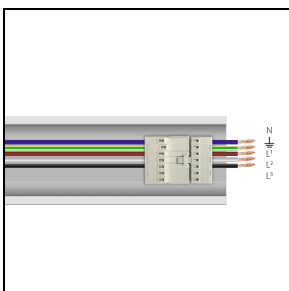

- Leuchtengehäuse aus gezogenem pulverbeschichtetem Aluminium (Weiß)
- Optik aus Technopolymer-Linsen mit erhöhter Lichtdurchlässigkeit
- Die Deckenleuchte wird auf dem elektrisch angeschlossenen System RAIL mit Federn und ohne Verwendung von Werkzeug befestigt
- Alle Elemente RAIL werden komplett mit interner Verkabelung mit 3 Phasen geliefert, realisiert mit Kabel 2,5 mm², Schnellverbindern und mit automatischen Trennschaltern zur Schnellmontierung der Deckenleuchte
- Als Zubehör ist ein komplettes elektrisches Schienenmodul EUROSTANDARD PLUS® zur Installation kompatibler Strahler erhältlich (AS... LED)

Photometrische Daten

Notwendiges zubehör

RAIL-A TRY 5P

310554

RAIL-A TRY 5P - L 1435 mm (inkl. 2 Halterungen aus Edelstahl)

WH-RAL9003 / Weiß RAL9003

RAIL-M TRY 5P

310555

RAIL-M TRY 5P - L 1435 mm (inkl. 2 Halterungen aus Edelstahl)

WH-RAL9003 / Weiß RAL9003

310556

RAIL-M TRY 5P - L 2870 mm (inkl. 4 Halterungen aus Edelstahl)

WH-RAL9003 / Weiß RAL9003

310557

RAIL-M TRY 5P - L 4305 mm (inkl. 6 Halterungen aus Edelstahl)