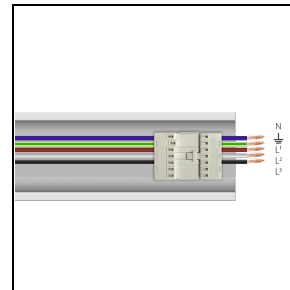

- Leuchtengehäuse aus gezogenem pulverbeschichtetem Aluminium (Weiß)
- Optik aus Technopolymer-Linsen mit erhöhter Lichtdurchlässigkeit
- Die Deckenleuchte wird auf dem elektrisch angeschlossenen System RAIL mit Federn und ohne Verwendung von Werkzeug befestigt
- Alle Elemente RAIL werden komplett mit interner Verkabelung mit 3 Phasen geliefert, realisiert mit Kabel 2,5 mm², Schnellverbindern und mit automatischen Trennschaltern zur Schnellmontierung der Deckenleuchte
- Als Zubehör ist ein komplettes elektrisches Schienenmodul EUROSTANDARD PLUS® zur Installation kompatibler Strahler erhältlich (AS... LED)

Photometrische Daten

Notwendiges zubehör

RAIL-A TRY 5P

310554

RAIL-A TRY 5P - L 1435 mm (inkl. 2 Halterungen aus Edelstahl)

WH-RAL9003 / Weiß RAL9003

RAIL-M TRY 5P

310555

RAIL-M TRY 5P - L 1435 mm (inkl. 2 Halterungen aus Edelstahl)

WH-RAL9003 / Weiß RAL9003

310556

RAIL-M TRY 5P - L 2870 mm (inkl. 4 Halterungen aus Edelstahl)

WH-RAL9003 / Weiß RAL9003

310557

RAIL-M TRY 5P - L 4305 mm (inkl. 6 Halterungen aus Edelstahl)