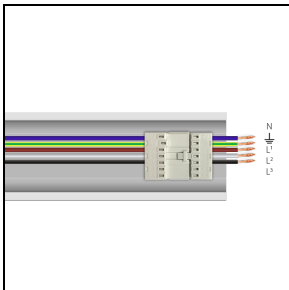

- Leuchtengehäuse aus gezogenem pulverbeschichtetem Aluminium (Weiß)
- Optik aus Technopolymer-Linsen mit erhöhter Lichtdurchlässigkeit
- Die Deckenleuchte wird auf dem elektrisch angeschlossenen System RAIL mit Federn und ohne Verwendung von Werkzeug befestigt
- Alle Elemente RAIL werden komplett mit interner Verkabelung mit 3 Phasen geliefert, realisiert mit Kabel 2,5 mm², Schnellverbindern und mit automatischen Trennschaltern zur Schnellmontierung der Deckenleuchte
- Als Zubehör ist ein komplettes elektrisches Schienenmodul EUROSTANDARD PLUS® zur Installation kompatibler Strahler erhältlich (AS... LED)

Photometrische Daten

Notwendiges zubehör

RAIL-A TRY 5P

310554

RAIL-A TRY 5P - L 1435 mm (inkl. 2 Halterungen aus Edelstahl)

WH-RAL9003 / Weiß RAL9003

RAIL-M TRY 5P

310555

RAIL-M TRY 5P - L 1435 mm (inkl. 2 Halterungen aus Edelstahl)

WH-RAL9003 / Weiß RAL9003

310556

RAIL-M TRY 5P - L 2870 mm (inkl. 4 Halterungen aus Edelstahl)

WH-RAL9003 / Weiß RAL9003

310557

RAIL-M TRY 5P - L 4305 mm (inkl. 6 Halterungen aus Edelstahl)