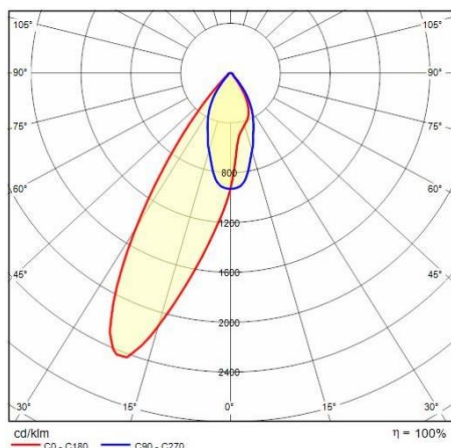

Fotometrische gegevens