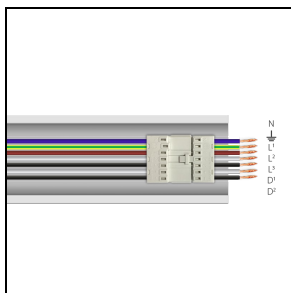

Fotometrische gegevens

Verplichte accessoires

RAIL-A TRY 7P DALI

310558

RAIL-A TRY 7P DALI - L 1435 mm
 (inclusief 2 beugels en eindkappen)

WH-RAL9003 / Wit RAL9003

RAIL-M TRY 7P DALI

310559