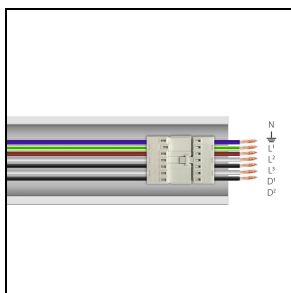

RAIL-M TRY 7P DALI - L 1435 mm
 (inclusief 2 beugels)

WH-RAL9003 / Wit RAL9003

310560

RAIL-M TRY 7P DALI - L 2870 mm
 (inclusief 4 beugels)

WH-RAL9003 / Wit RAL9003

310561

RAIL-M TRY 7P DALI - L 4305 mm
 (inclusief 6 beugels)