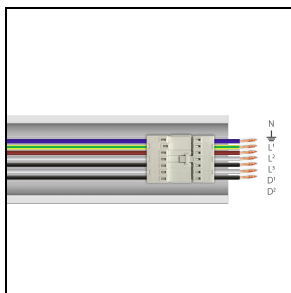

Verplichte accessoires

RAIL-A TRY 7P DALI

310558

RAIL-A TRY 7P DALI - L 1435 mm
(inclusief 2 beugels en eindkappen)

☐ WH-RAL9003 / Wit RAL9003