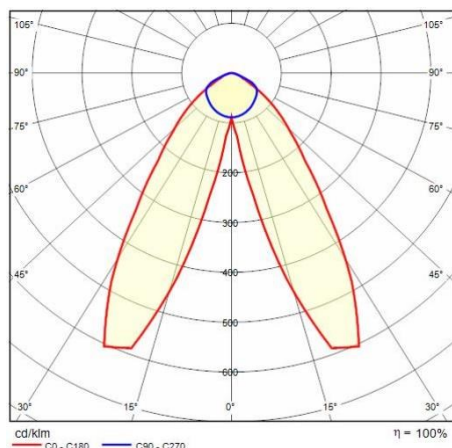

Photometrische Daten

Um die ständige Aktualisierung unserer Produkte zu fördern, behält sich PERFORMANCE IN LIGHTING das Recht vor, Änderungen ohne vorherige Ankündigung vorzunehmen. Daher wird immer empfohlen, die neueste Version zu lesen, die auf der Website www.performanceinlighting.com veröffentlicht ist. Gelieferte Lumenleistungen und Stromverbrauch, einschließlich Verluste, unterliegen einer Toleranz von $\pm 7\%$. Wenn nicht anders angegeben, gelten die Werte für eine Umgebungstemperatur von 25°C. Die Garantiebedingungen sind unter <https://www.performanceinlighting.com/gr/company/led-warranty>