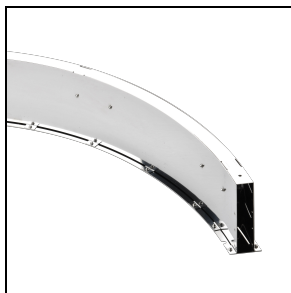

3106656
Gehäuse GROOVE 21 500