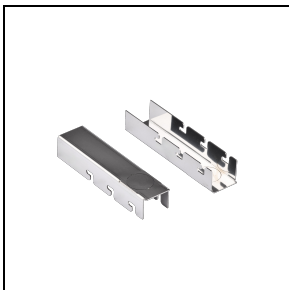

3106662
Kit closing cap (n. 2)

GROOVE 21 R500

Um die ständige Aktualisierung unserer Produkte zu fördern, behält sich PERFORMANCE IN LIGHTING das Recht vor, Änderungen ohne vorherige Ankündigung vorzunehmen. Daher wird immer empfohlen, die neueste Version zu lesen, die auf der Website www.performanceinlighting.com veröffentlicht ist. Gelieferte Lumenleistungen und Stromverbrauch, einschließlich Verluste, unterliegen einer Toleranz von +/- 7 %. Wenn nicht anders angegeben, gelten die Werte für eine Umgebungstemperatur von 25°C. Die Garantiebedingungen sind unter <https://www.performanceinlighting.com/gr/company/led-warranty>