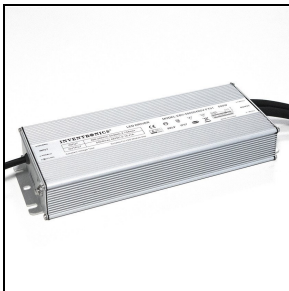

GROOVE 21 R500

Artikelnummer 3106640

Beschreibung

Bodeneinbauleuchten der Klasse III, bestehend aus:

- Leuchtenkörper aus eloxiertem Aluminium-Strangpressprofil
- Transparente Kunstharzbeschichtung auf der Unterseite für höchste Effizienz; satinierte Oberfläche im sichtbaren Bereich für eine homogene Lichtverteilung über die gesamte Lichtaustrittsfläche
- Externer Anschlusskasten für den elektrischen Anschluss aus Technopolymer, geeignet für Kabel \varnothing 6–9 mm aus Gummi. Er wird mit einem 25 Zentimeter langen Kabel an die Leuchte angeschlossen. Er ermöglicht die Installation und den Anschluss der Leuchte an das Stromnetz, ohne dass sie geöffnet werden muss
- 48 V Treiber, getrennt zu bestellen
- Leuchte vorbereitet für Durchgangsverdrahtung
- Zweiteilige Ausführung, bestehend aus LED-Leuchte und Edelstahl-Einbaudose mit Anti-Deformations-Abdeckung (inklusive). Werkzeugloser Einbau der Leuchte in die Einbaudose
- Einbautopf muss separat bestellt werden
- Die Versionen RGBW und Tunable White sind bei 48V DC mit SELV-Treibern zu versorgen, die als Zubehör erhältlich sind. Das Farbmanagement erfolgt über die DMX-Schnittstelle
- DMX-Signalgenerator für die Versionen RGBW und Tunable White separat zu bestellen
- Viele weitere Leuchtenausführungen und Lichtbandkonfigurationen möglich unter www.light-performer.com
- Design by Artec Studio

Lichteigenschaften

MacAdam:	3	Lumen maintenance:	L80B10@40000h
----------	---	--------------------	---------------

Versorgungseinheit (bitte extra bestellen)

GROOVE 21

3106661
KIT CONTROLLER 48 V - DMX

310950
Konverter - CV 100 W - 48 V