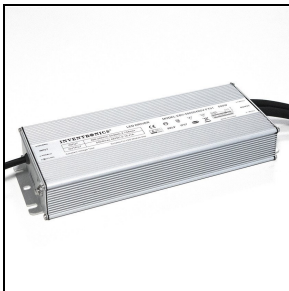

GROOVE 21 1000

Artikelnummer 3106646

Beschreibung

Bodeneinbauleuchten der Klasse III, bestehend aus:

- Leuchtenkörper aus eloxiertem Aluminium-Strangpressprofil
- Transparente Kunstharzbeschichtung auf der Unterseite für höchste Effizienz; satinierte Oberfläche im sichtbaren Bereich für eine homogene Lichtverteilung über die gesamte Lichtaustrittsfläche
- Externer Anschlusskasten für den elektrischen Anschluss aus Technopolymer, geeignet für Kabel Ø 6–9 mm aus Gummi. Er wird mit einem 25 Zentimeter langen Kabel an die Leuchte angeschlossen. Er ermöglicht die Installation und den Anschluss der Leuchte an das Stromnetz, ohne dass sie geöffnet werden muss
- 48 V Treiber, getrennt zu bestellen
- Leuchte vorbereitet für Durchgangsverdrahtung
- Zweiteilige Ausführung, bestehend aus LED-Leuchte und Edelstahl-Einbaudose mit Anti-Deformations-Abdeckung (inklusive). Werkzeugloser Einbau der Leuchte in die Einbaudose
- Einbautopf muss separat bestellt werden
- Die Versionen RGBW und Tunable White sind bei 48V DC mit SELV-Treibern zu versorgen, die als Zubehör erhältlich sind. Das Farbmanagement erfolgt über die DMX-Schnittstelle
- DMX-Signalgenerator für die Versionen RGBW und Tunable White separat zu bestellen
- Viele weitere Leuchtenausführungen und Lichtbandkonfigurationen möglich unter www.light-performer.com
- Design by Artec Studio

Lichteigenschaften

MacAdam:	3	Lumen maintenance:	L80B10@40000h
----------	---	--------------------	---------------

Versorgungseinheit (bitte extra bestellen)

GROOVE 21

3106661
KIT CONTROLLER 48 V - DMX

310950
Konverter - CV 100 W - 48 V