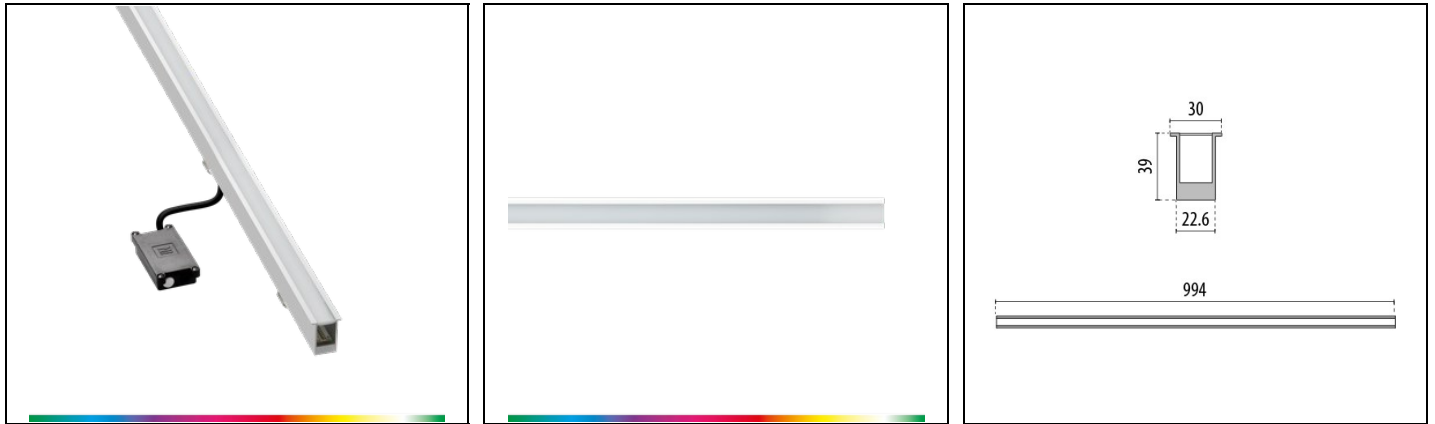

GROOVE 21 1000

Artikelnummer 3106646

Beschreibung

Bodeneinbauleuchten der Klasse III, bestehend aus:

- Leuchtenkörper aus eloxiertem Aluminium-Strangpressprofil
- Transparente Kunstharzbeschichtung auf der Unterseite für höchste Effizienz; satinierte Oberfläche im sichtbaren Bereich für eine homogene Lichtverteilung über die gesamte Lichtaustrittsfläche
- Externer Anschlusskasten für den elektrischen Anschluss aus Technopolymer, geeignet für Kabel Ø 6–9 mm aus Gummi. Er wird mit einem 25 Zentimeter langen Kabel an die Leuchte angeschlossen. Er ermöglicht die Installation und den Anschluss der Leuchte an das Stromnetz, ohne dass sie geöffnet werden muss
- 48 V Treiber, getrennt zu bestellen
- Leuchte vorbereitet für Durchgangsverdrahtung
- Zweiteilige Ausführung, bestehend aus LED-Leuchte und Edelstahl-Einbaudose mit Anti-Deformations-Abdeckung (inklusive). Werkzeugloser Einbau der Leuchte in die Einbaudose
- Einbautopf muss separat bestellt werden
- Die Versionen RGBW und Tunable White sind bei 48V DC mit SELV-Treibern zu versorgen, die als Zubehör erhältlich sind. Das Farbmanagement erfolgt über die DMX-Schnittstelle
- DMX-Signalgenerator für die Versionen RGBW und Tunable White separat zu bestellen
- Viele weitere Leuchtenausführungen und Lichtbandkonfigurationen möglich unter www.light-performer.com
- Design by Artec Studio

Produktdaten

ETIM-Gruppe:	EG000027	ETIM-Klasse:	EC000758
--------------	----------	--------------	----------

Allgemeine Eigenschaften

Fassung:	LED	Leuchtmittel:	LED
Leistung [W]:	19 W	CRI:	90
Farbtemperatur [K]:	rgbw 3000	Farbe / Veredelung:	GR-11 / Grau eloxiert / Strukturiert
Schutzart IP:	IP67	Schlagfestigkeit / Schlagenergie:	IK10 20J xxg
Schutzklasse:	III	Optik:	S/EW - Symmetrische extrabreite
Nettogewicht [kg]:	1.099	Gesamte Länge [mm]:	994
Gesamte Breite [mm]:	30	Gesamte Höhe [mm]:	39