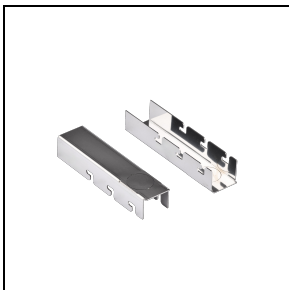

310951
Konverter - CV 500 W - 48 V

Notwendiges zubehör

GROOVE 21

3111705
Shaped joint (n. 2)

3111707
Kit closing cap (n. 2)

3106662
Kit closing cap (n. 2)

GROOVE 21 1000

Um die ständige Aktualisierung unserer Produkte zu fördern, behält sich PERFORMANCE IN LIGHTING das Recht vor, Änderungen ohne vorherige Ankündigung vorzunehmen. Daher wird immer empfohlen, die neueste Version zu lesen, die auf der Website www.performanceinlighting.com veröffentlicht ist. Gelieferte Lumenleistungen und Stromverbrauch, einschließlich Verluste, unterliegen einer Toleranz von +/- 7 %. Wenn nicht anders angegeben, gelten die Werte für eine Umgebungstemperatur von 25°C. Die Garantiebedingungen sind unter <https://www.performanceinlighting.com/gr/company/led-warranty>

3106653
Gehäuse GROOVE 21 1000

Optionales Zubehör

GROOVE 21

3116962
Two-component epoxy resin - 50 ml

3116961
Injector gun - aspect ratios 1:1/2:1