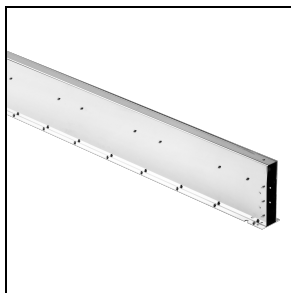

310951
Konverter - CV 500 W - 48 V

Notwendiges zubehör

GROOVE 21

3111705
Shaped joint (n. 2)

3111707
Kit closing cap (n. 2)

3106662
Kit closing cap (n. 2)

GROOVE 21 1000

Um die ständige Aktualisierung unserer Produkte zu fördern, behält sich PERFORMANCE IN LIGHTING das Recht vor, Änderungen ohne vorherige Ankündigung vorzunehmen. Daher wird immer empfohlen, die neueste Version zu lesen, die auf der Website www.performanceinlighting.com veröffentlicht ist. Gelieferte Lumenleistungen und Stromverbrauch, einschließlich Verluste, unterliegen einer Toleranz von +/- 7 %. Wenn nicht anders angegeben, gelten die Werte für eine Umgebungstemperatur von 25°C. Die Garantiebedingungen sind unter <https://www.performanceinlighting.com/gr/company/led-warranty>