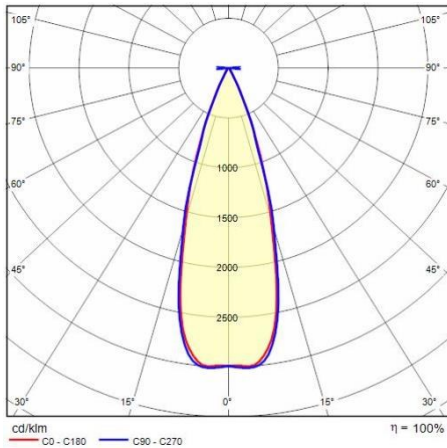

## Algemene informatie

Lamphouder:	LED	Lichtbron:	LED
Nominale lichtstroom [lm]:	700	Reële lichtstroom [lm]:	598.10
Armatuur wattage [W]:	7 W	Specifieke lichtstroom [lm/W]:	85
CRI:	80	Kleurtemperatuur [K]:	4000
Kleur / Afwerking:	AN-g6 / Antraciet / Structuur mat	IP waarde:	IP66
Impact resistance / impact energy:	IK06 1J xx3	Beschermingsklasse:	I
Optiek:	C/M - Cirkelvormige gemiddelde	Stralingshoek:	34°
Nettogewicht [kg]:	1.018	Totale diameter [mm]:	105
Totale lengte [mm]:	105	Totale breedte [mm]:	131
Totale hoogte [mm]:	65		

## Mechanische eigenschappen

Vorm:	Rond $\leq$ 150 mm	Materiaal behuizing:	Aluminium
Materiaal afscherming:	Glas	Frontale oppervlakte [m <sup>2</sup> ]:	0.01
Laterale oppervlakte [m <sup>2</sup> ]:	0.01	Bovenaanzicht oppervlakte [m <sup>2</sup> ]:	0.01

## Installatie

Plaats van toepassing:	Outdoor	Montage type:	Architecturale schijnwerpers
Min. Omgevingstemperatuur [°C]:	-20	Max. Omgevingstemperatuur [°C]:	40
Glas temperatuur [°C]:	55		

## Fotometrische gegevens