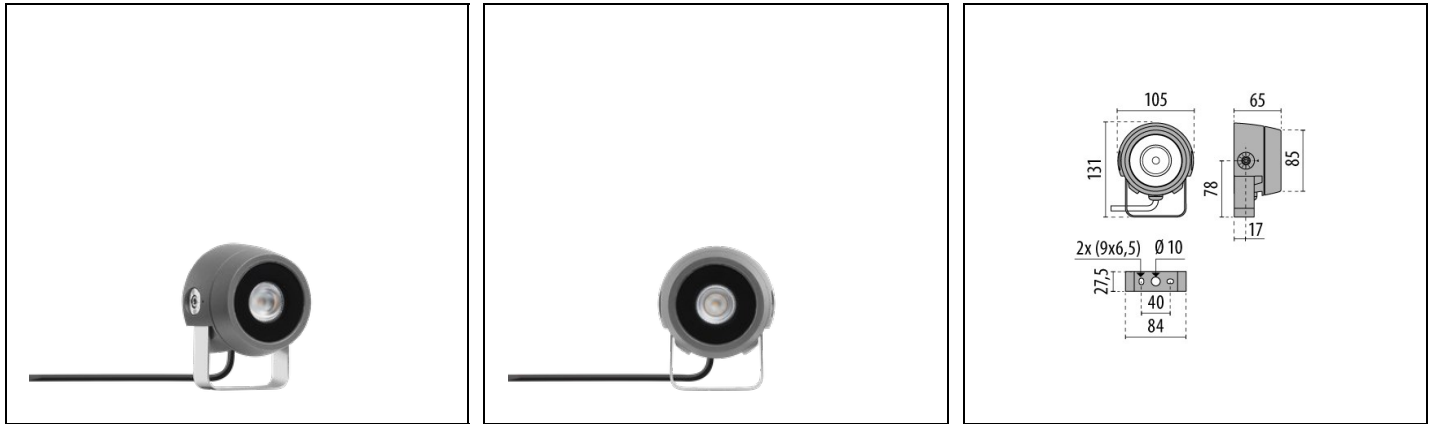

## Omschrijving

Schijnwerper voor binnen en buiten bestaande uit:

- Behuizing van spuitgietaluminium gelakt met polyester poederlak na chemische conversiebehandeling van het oppervlak ISO 9227/12944 - ISO 9223 (C5)
- Afscherming van vlak, gehard, extrahelder glas, aan de binnenkant bedrukt
- De afscherming is onlosmakelijk verbonden met de behuizing met een siliconenpakking bestand tegen hoge temperaturen
- Optische groep bestaande uit lenzen van technopolymeer met zeer hoge licht-doorgave
- Pakking van slijtvast siliconen, met zeer hoge elastische terugveer-capaciteit
- Scheurbestendige kabelklem in vernikkeld messing M16x1.5 voor kabels van  $\varnothing$  5 mm tot  $\varnothing$  10 mm
- Schroeven van roestvrij staal
- RVS wandbeugel voor montage aan de muur
- Compleet met 1 meter kabel H05RN-F 3G1 mm<sup>2</sup>
- Compleet met RVS goniometer met schaalverdeling voor de afstelling van de richting

## Algemene informatie

Lamphouder:	LED	Lichtbron:	LED
Nominale lichtstroom [lm]:	700	Reële lichtstroom [lm]:	598.10
Armatuur wattage [W]:	7 W	Specifieke lichtstroom [lm/W]:	85
CRI:	80	Kleurtemperatuur [K]:	4000
Kleur / Afwerking:	AN-g6 / Antraciet / Structuur mat	IP waarde:	IP66
Impact resistance / impact energy:	IK06 1J xx3	Beschermingsklasse:	I
Optiek:	C/M - Cirkelvormige gemiddelde	Stralingshoek:	34°
Nettogewicht [kg]:	1.018	Totale diameter [mm]:	105
Totale lengte [mm]:	105	Totale breedte [mm]:	131
Totale hoogte [mm]:	65		