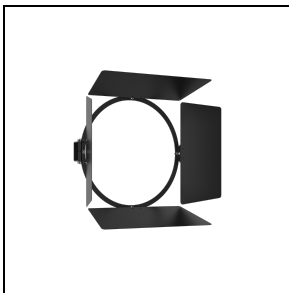

Optionele accessoires

TYK+ 10

3112969

Barndoors in zwart gelakte staalplaat

■ BK-81 / Zwart