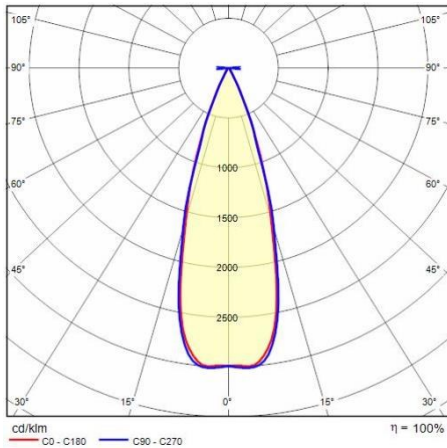

## Algemene informatie

Lamphouder:	LED	Lichtbron:	LED
Nominale lichtstroom [lm]:	650	Reële lichtstroom [lm]:	554.04
Armatuur wattage [W]:	7 W	Specifieke lichtstroom [lm/W]:	79
CRI:	80	Kleurtemperatuur [K]:	3000
Kleur / Afwerking:	AN-g6 / Antraciet / Structuur mat	IP waarde:	IP66
Impact resistance / impact energy:	IK06 1J xx3	Beschermingsklasse:	I
Optiek:	C/M - Cirkelvormige gemiddelde	Stralingshoek:	34°
Nettogewicht [kg]:	1.018	Totale diameter [mm]:	105
Totale lengte [mm]:	105	Totale breedte [mm]:	131
Totale hoogte [mm]:	65		

## Mechanische eigenschappen

Vorm:	Rond $\leq$ 150 mm	Materiaal behuizing:	Aluminium
Materiaal afscherming:	Glas	Frontale oppervlakte [m <sup>2</sup> ]:	0.01
Laterale oppervlakte [m <sup>2</sup> ]:	0.01	Bovenaanzicht oppervlakte [m <sup>2</sup> ]:	0.01

## Installatie

Plaats van toepassing:	Outdoor	Montage type:	Architecturale schijnwerpers
Min. Omgevingstemperatuur [°C]:	-20	Max. Omgevingstemperatuur [°C]:	40
Glas temperatuur [°C]:	55		

## Fotometrische gegevens