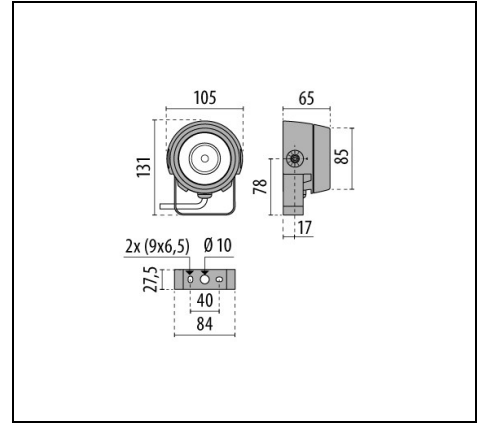

## Omschrijving

Schijnwerper voor binnen en buiten bestaande uit:

- Behuizing van spuitgietaluminium gelakt met polyester poederlak na chemische conversiebehandeling van het oppervlak ISO 9227/12944 - ISO 9223 (C5)
- Afscherming van vlak, gehard, extrahelder glas, aan de binnenkant bedrukt
- De afscherming is onlosmakelijk verbonden met de behuizing met een siliconenpakking bestand tegen hoge temperaturen
- Optische groep bestaande uit lenzen van technopolymeer met zeer hoge licht-doorgave
- Pakking van slijtvast siliconen, met zeer hoge elastische terugveer-capaciteit
- Scheurbestendige kabelklem in vernikkeld messing M16x1.5 voor kabels van Ø 5 mm tot Ø 10 mm
- Schroeven van roestvrij staal
- RVS wandbeugel voor montage aan de muur
- Compleet met 1 meter kabel H05RN-F 3G1 mm<sup>2</sup>
- Compleet met RVS goniometer met schaalverdeling voor de afstelling van de richting

## Algemene informatie

Lamphouder:	LED	Lichtbron:	LED
Nominale lichtstroom [lm]:	650	Reële lichtstroom [lm]:	554.04
Armatuur wattage [W]:	7 W	Specifieke lichtstroom [lm/W]:	79
CRI:	80	Kleurtemperatuur [K]:	3000
Kleur / Afwerking:	AN-g6 / Antraciet / Structuur mat	IP waarde:	IP66
Impact resistance / impact energy:	IK06 1J xx3	Beschermingsklasse:	I
Optiek:	C/M - Cirkelvormige gemiddelde	Stralingshoek:	34°
Nettogewicht [kg]:	1.018	Totale diameter [mm]:	105
Totale lengte [mm]:	105	Totale breedte [mm]:	131
Totale hoogte [mm]:	65		

## Mechanische eigenschappen

Vorm:	Rond $\leq$ 150 mm	Materiaal behuizing:	Aluminium
Materiaal afscherming:	Glas	Frontale oppervlakte [m <sup>2</sup> ]:	0.01
Laterale oppervlakte [m <sup>2</sup> ]:	0.01	Bovenaanzicht oppervlakte [m <sup>2</sup> ]:	0.01