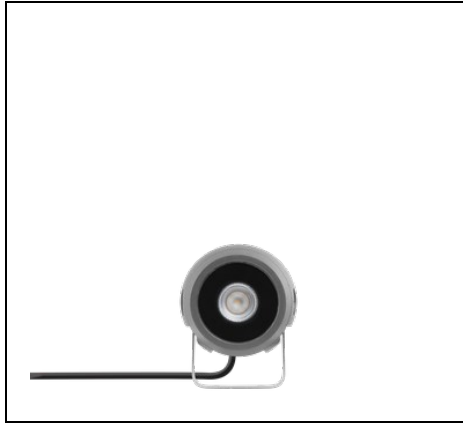

## Omschrijving

Schijnwerper voor binnen en buiten bestaande uit:

- Behuizing van spuitgietaluminium gelakt met polyester poederlak na chemische conversiebehandeling van het oppervlak ISO 9227/12944 - ISO 9223 (C5)
- Afscherming van vlak, gehard, extrahelder glas, aan de binnenkant bedrukt
- De afscherming is onlosmakelijk verbonden met de behuizing met een siliconenpakking bestand tegen hoge temperaturen
- Optische groep bestaande uit lenzen van technopolymeer met zeer hoge licht-doorgave
- Pakking van slijtvast siliconen, met zeer hoge elastische terugveer-capaciteit
- Scheurbestendige kabelklem in vernikkeld messing M16x1.5 voor kabels van Ø 5 mm tot Ø 10 mm
- Schroeven van roestvrij staal
- RVS wandbeugel voor montage aan de muur
- Compleet met 1 meter kabel H05RN-F 3G1 mm<sup>2</sup>
- Compleet met RVS goniometer met schaalverdeling voor de afstelling van de richting

## Algemene informatie

Lamphouder:	LED	Lichtbron:	LED
Nominale lichtstroom [lm]:	650	Reële lichtstroom [lm]:	554.04
Armatuur wattage [W]:	7 W	Specifieke lichtstroom [lm/W]:	79
CRI:	80	Kleurtemperatuur [K]:	3000
Kleur / Afwerking:	AN-g6 / Antraciet / Structuur mat	IP waarde:	IP66
Impact resistance / impact energy:	IK06 1J xx3	Beschermingsklasse:	I
Optiek:	C/M - Cirkelvormige gemiddelde	Stralingshoek:	34°
Nettogewicht [kg]:	1.018	Totale diameter [mm]:	105
Totale lengte [mm]:	105	Totale breedte [mm]:	131
Totale hoogte [mm]:	65		