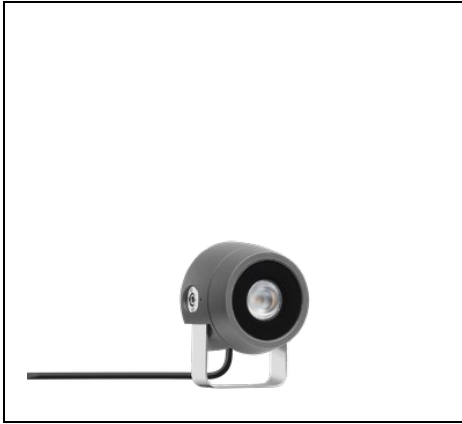

## Omschrijving

Schijnwerper voor binnen en buiten bestaande uit:

- Behuizing van spuitgietaluminium gelakt met polyester poederlak na chemische conversiebehandeling van het oppervlak ISO 9227/12944 - ISO 9223 (C5)
- Afscherming van vlak, gehard, extrahelder glas, aan de binnenkant bedrukt
- De afscherming is onlosmakelijk verbonden met de behuizing met een siliconenpakking bestand tegen hoge temperaturen
- Optische groep bestaande uit lenzen van technopolymeer met zeer hoge licht-doorgave
- Pakking van slijtvast siliconen, met zeer hoge elastische terugveer-capaciteit
- Scheurbestendige kabelklem in vernikkeld messing M16x1.5 voor kabels van Ø 5 mm tot Ø 10 mm
- Schroeven van roestvrij staal
- RVS wandbeugel voor montage aan de muur
- Compleet met 1 meter kabel H05RN-F 3G1 mm<sup>2</sup>
- Compleet met RVS goniometer met schaalverdeling voor de afstelling van de richting

## Algemene informatie

Lamphouder:	LED	Lichtbron:	LED
Nominale lichtstroom [lm]:	650	Reële lichtstroom [lm]:	554.04
Armatuur wattage [W]:	7 W	Specifieke lichtstroom [lm/W]:	79
CRI:	80	Kleurtemperatuur [K]:	3000
Kleur / Afwerking:	AN-g6 / Antraciet / Structuur mat	IP waarde:	IP66
Impact resistance / impact energy:	IK06 1J xx3	Beschermingsklasse:	I
Optiek:	C/M - Cirkelvormige gemiddelde	Stralingshoek:	34°
Nettogewicht [kg]:	1.018	Totale diameter [mm]:	105
Totale lengte [mm]:	105	Totale breedte [mm]:	131
Totale hoogte [mm]:	65		