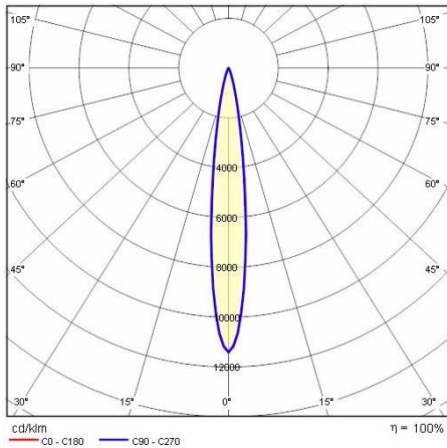

Fotometrische gegevens