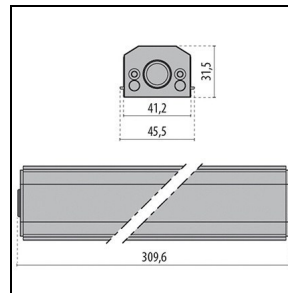

3107575

Voedingsbox DALI IN / OUT L500

Om een constante actualisering van haar producten te bevorderen, behoudt PERFORMANCE IN LIGHTING zich het recht voor om zonder voorafgaande kennisgeving, wijzigingen aan te brengen. Daarom is het altijd aan te raden om de laatste versie te lezen die op de website www.performanceinlighting.com is gepubliceerd. Geleverde lumenoutput en stroomverbruik, inclusief verliezen, zijn onderhevig aan een tolerantie van +/-7%. Tenzij anders vermeld, gelden de waarden bij een omgevingstemperatuur van 25°C. De garantievoorwaarden zijn beschikbaar op <https://www.performanceinlighting.com/qr/company/led-warranty>