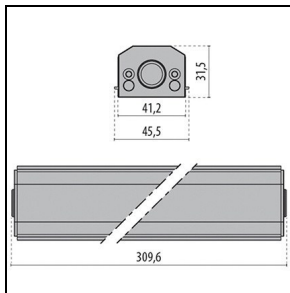

Voorschakelapparatuur

NOTTURNO - DALI

3107574

Voedingsbox DALI IN L500