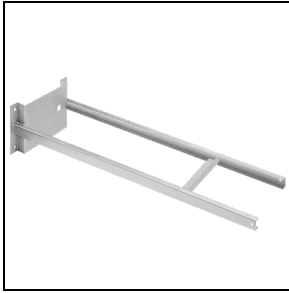

14048694

Ausleger von 1 m Länge aus weißaluminium lackiertem robusten Stahlblech

■ GR-94 / Grau metallic