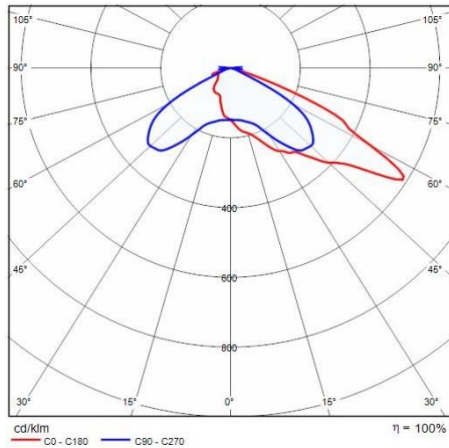

Photometrische Daten