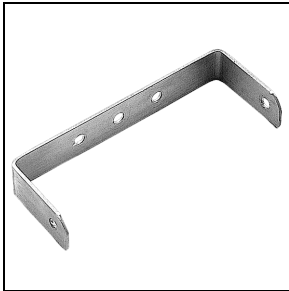

14057394

Langer Haltebügel aus weißaluminium lackiertem Stahl

■ GR-94 / Grau metallic