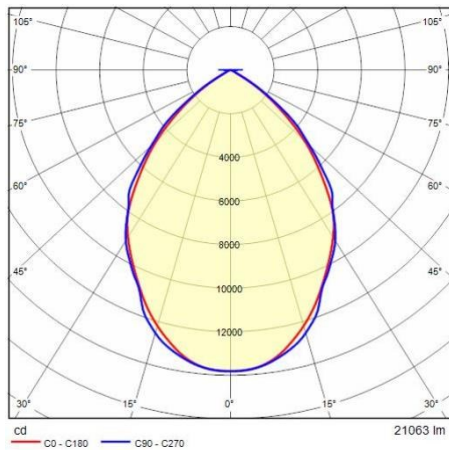

## Allgemeine Eigenschaften

Fassung:	LED	Leuchtmittel:	LED
LED-Nennlichtstrom [lm]:	23324	Leuchtenlichtstrom [lm]:	21064
Leistung [W]:	130 W	Lichtausbeute [lm/W]:	162
CRI:	70	Farbtemperatur [K]:	5700
Farbe / Veredelung:	GR-94 / Grau metallic / Strukturiert	Schutzart IP:	IP66
Schlagfestigkeit / Schlagenergie:	IK08 5J xx5	Schutzklasse:	I
Optik:	S/EW - Symmetrische extrabreite	Nettogewicht [kg]:	9.731
Gesamte Länge [mm]:	411	Gesamte Breite [mm]:	528
Gesamte Höhe [mm]:	95		

IPEA\* (Grünzonen):

A7+

IPEA\* (historische Stadtkerne):

A13+

---

Um die ständige Aktualisierung unserer Produkte zu fördern, behält sich PERFORMANCE IN LIGHTING das Recht vor, Änderungen ohne vorherige Ankündigung vorzunehmen. Daher wird immer empfohlen, die neueste Version zu lesen, die auf der Website [www.performanceinlighting.com](http://www.performanceinlighting.com) veröffentlicht ist. Gelieferte Lumenleistungen und Stromverbrauch, einschließlich Verluste, unterliegen einer Toleranz von +/-7 %. Wenn nicht anders angegeben, gelten die Werte für eine Umgebungstemperatur von 25°C. Die Garantiebedingungen sind unter <https://www.performanceinlighting.com/gr/company/led-warranty>

## Photometrische Daten