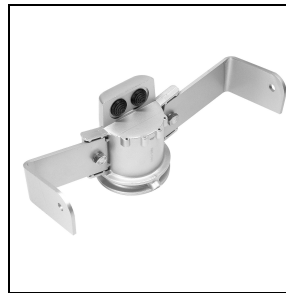

#### 14045694

Lamellenraster aus weißaluminium  
lackiertem Stahl

■ GR-94 / Grau metallic

#### 14051294

Einfache Halterung aus  
weißaluminium lackiertem Aluminium,  
geeignet zur Montage am Mastkopf Ø  
60-76 mm

■ GR-94 / Grau metallic