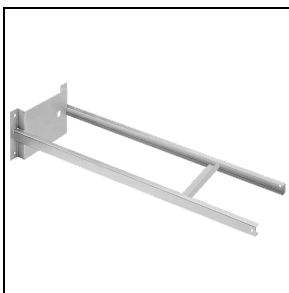

#### 14046120

Bügelverstärkung zur Befestigung des  
Scheinwerfers mit einer M12-Schraube  
in der Mitte der Halterung

■ INOX / Edelstahl

#### 14051294

Einfache Halterung aus  
weißaluminium lackiertem Aluminium,  
geeignet zur Montage am Mastkopf Ø  
60-76 mm

■ GR-94 / Grau metallic