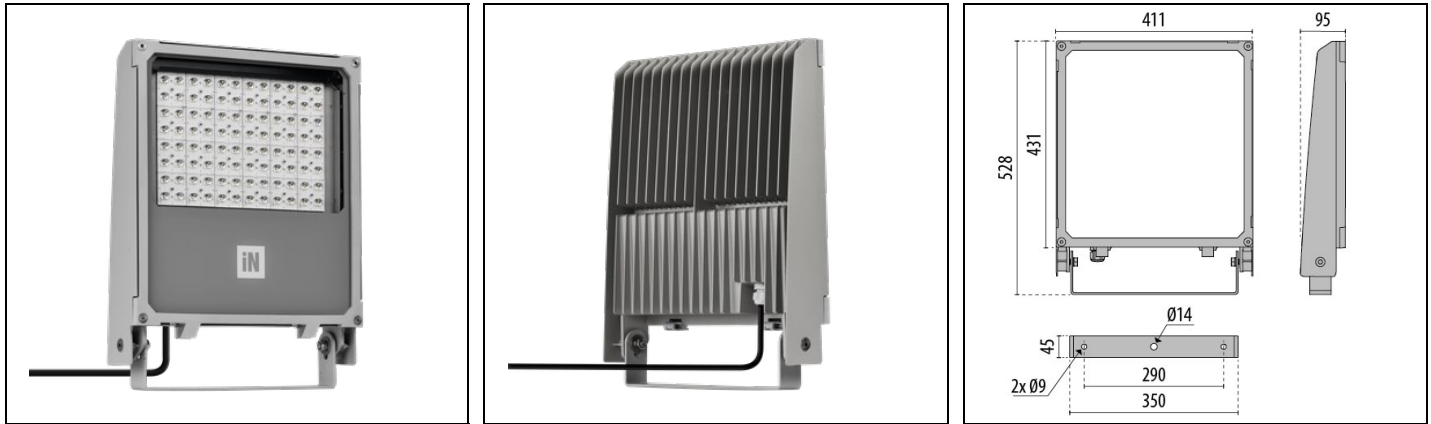

## Beschreibung

LED-Scheinwerfer für den Außen- und Innenbereich, bestehend aus:

- Mit Polymerpulverlack körnig grau lackiertes Aluminiumdruckgussgehäuse nach vorheriger chemischer Oberflächenbehandlung ISO 9227/12944 - ISO 9223 (C5)
- Diffusor aus extra klarem, gehärteten Sicherheits-Flachglas
- Optik aus Technopolymer-Linsen mit erhöhter Lichtdurchlässigkeit
- Hochelastische, verschleißfeste Silikondichtung
- Verschlussring aus lackiertem Aluminiumdruckguss mit Polyesterpulverbeschichtung, nach vorhergehender chemischer Umwandlung, der unverlierbar durch ein Gelenk mit dem Gehäuse verbunden ist
- Kabelverschraubung M20x1,5 für Kabel mit Ø10-Ø14 mm
- Leuchte mit 1-Meter-Kabel H07RN-F 5G1,5 mm<sup>2</sup>
- Äußere Schrauben aus Edelstahl
- Stahlbügel, lackiert mit Polyesterpulverlack nach Kataphorese-Beschichtung
- Inklusive Überspannungsschutz bis 10 kV (CM/DM)
- Zukunftssichere, wartbare Leuchte
- Informationen zu anderen Farbtemperaturen und zum Farbwiedergabeindex erhalten Sie vom Werk

## Allgemeine Eigenschaften

Fassung:	LED	Leuchtmittel:	LED
LED-Nennlichtstrom [lm]:	23324	Leuchtenlichtstrom [lm]:	21064
Leistung [W]:	130 W	Lichtausbeute [lm/W]:	162
CRI:	70	Farbtemperatur [K]:	5700
Farbe / Veredelung:	GR-94 / Grau metallic / Strukturiert	Schutzart IP:	IP66
Schlagfestigkeit / Schlagenergie:	IK08 5J xx5	Schutzklasse:	I
Optik:	S/EW - Symmetrische extrabreite	Nettogewicht [kg]:	9.731
Gesamte Länge [mm]:	411	Gesamte Breite [mm]:	528
Gesamte Höhe [mm]:	95		

## Mechanische Eigenschaften

Bauform:	Rechteckig	Gehäusematerial:	Aluminium
Diffusormaterial:	Glas	Glühfadentest [°C]:	960 °C
Frontale Windangriffsfläche [m²]:	0.03	Seitliche Windangriffsfläche [m²]:	0.04
Obere Windangriffsfläche [m²]:	0.18		