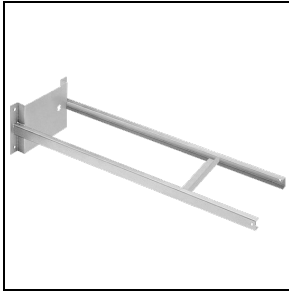

14048694

Muursteun van 1 m lang in van stevige aluminium grijs gelakte staalplaat

■ GR-94 / Grijs metallic