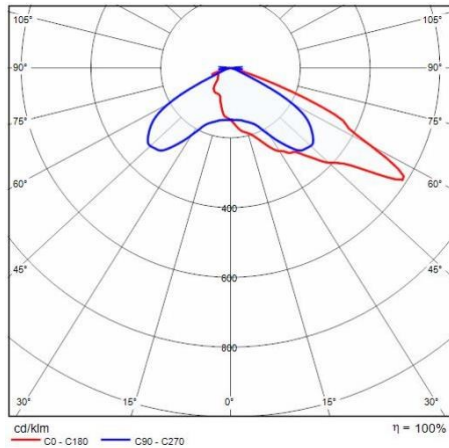

Fotometrische gegevens