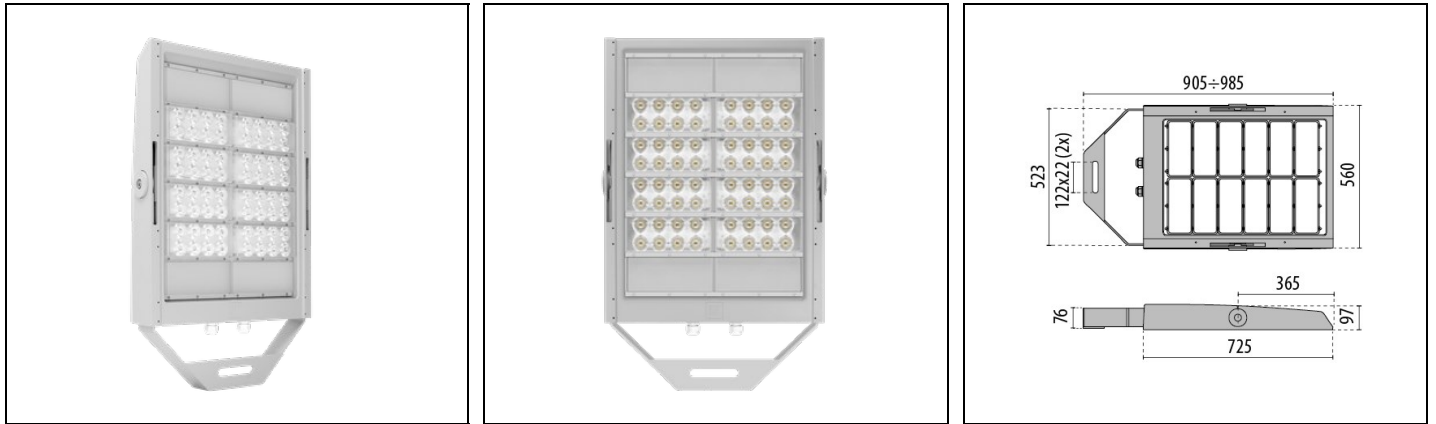

SQUARE PRO 64/2 ELL

Bestelnr. 3119517

Omschrijving

Krachtige schijnwerper voor binnen- en buiten, bestaande uit:

- Behuizing van spuitgietaluminium gelakt met polyester poederlak ISO 9227/12944 - ISO 9223 (C5)
- Optische groep bestaande uit lenzen van technopolymeer met zeer hoge licht-doorgave
- Pakking in slijtvast siliconen
- Ingebouwde elektrische aansluitingsdoos met aluminium deksel
- Scheurbestendige kabelklem M25x1,5 voor kabels Ø 10 - Ø 16 mm
- Lichtbron bestaande uit een combinatie van meerdere LED modules
- Neem contact op met de afdeling verkoop voor andere CRI
- Schroeven van roestvrij staal
- Beugel van staal gelakt met polyesterpoeder na voorafgaande thermische verzinking
- Compleet met goniometer met schaalverdeling voor de afstelling van de richting
- Het vermogen van de SQUARE PRO is inclusief het vermogen van de driver
- Om de SQUARE PRO te voeden alleen de drivers gebruiken die als accessoire geleverd worden
- ON-OFF, dimbare DMX-RDM, DALI-voedingseenheden in BOX waterdichte IP66 of op IP20 metalen platen voor inbouw in waterdichte elektrische panelen zijn beschikbaar. De elektrische verbinding tussen hen en de bijbehorende schijnwerpers moet worden gemaakt met een maximale kabellengte van 50 meter
- De schijnwerpers moeten correct aan de passende aansluitingsdozen gekoppeld worden (BOX of plaat). Opletten op het aantal kanalen: 2 kanalen (2CH), 3 kanalen (3CH) of 4 kanalen (4CH)
- Alle voedingsgroepen zijn voorzien van een extra bescherming tegen piekspanningen van het netwerk tot aan 10 kV (CM en DM)