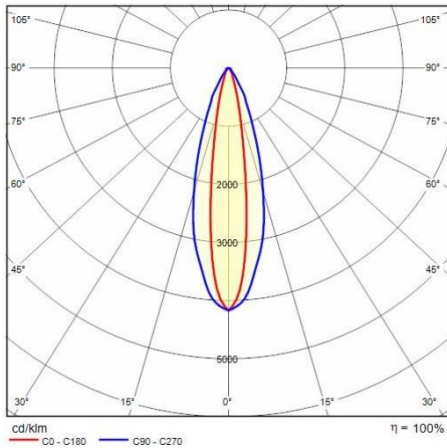

Fotometrische gegevens