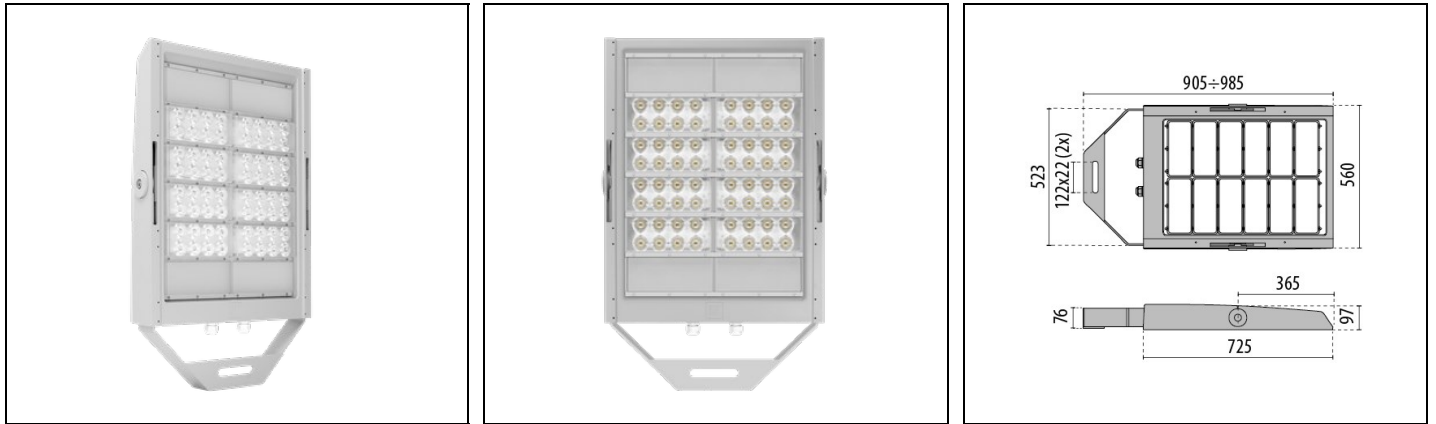

SQUARE PRO 64/2 ELL

Bestelnr. 3119519

Omschrijving

Krachtige schijnwerper voor binnen- en buiten, bestaande uit:

- Behuizing van spuitgietaluminium gelakt met polyester poederlak ISO 9227/12944 - ISO 9223 (C5)
- Optische groep bestaande uit lenzen van technopolymeer met zeer hoge licht-doorgave
- Pakking in slijtvast siliconen
- Ingebouwde elektrische aansluitingsdoos met aluminium deksel
- Scheurbestendige kabelklem M25x1,5 voor kabels Ø 10 - Ø 16 mm
- Lichtbron bestaande uit een combinatie van meerdere LED modules
- Neem contact op met de afdeling verkoop voor andere CRI
- Schroeven van roestvrij staal
- Beugel van staal gelakt met polyesterpoeder na voorafgaande thermische verzinking
- Compleet met goniometer met schaalverdeling voor de afstelling van de richting
- Het vermogen van de SQUARE PRO is inclusief het vermogen van de driver
- Om de SQUARE PRO te voeden alleen de drivers gebruiken die als accessoire geleverd worden
- ON-OFF, dimbare DMX-RDM, DALI-voedingseenheden in BOX waterdichte IP66 of op IP20 metalen platen voor inbouw in waterdichte elektrische panelen zijn beschikbaar. De elektrische verbinding tussen hen en de bijbehorende schijnwerpers moet worden gemaakt met een maximale kabellengte van 50 meter
- De schijnwerpers moeten correct aan de passende aansluitingsdozen gekoppeld worden (BOX of plaat). Opletten op het aantal kanalen: 2 kanalen (2CH), 3 kanalen (3CH) of 4 kanalen (4CH)
- Alle voedingsgroepen zijn voorzien van een extra bescherming tegen piekspanningen van het netwerk tot aan 10 kV (CM en DM)