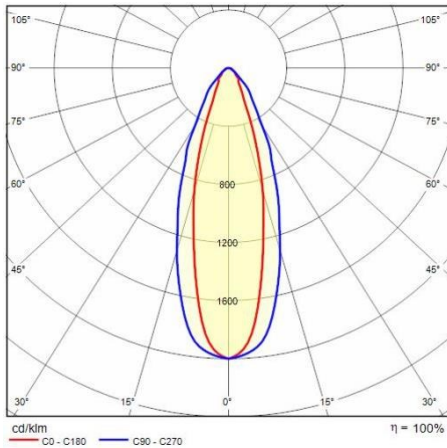

Fotometrische gegevens