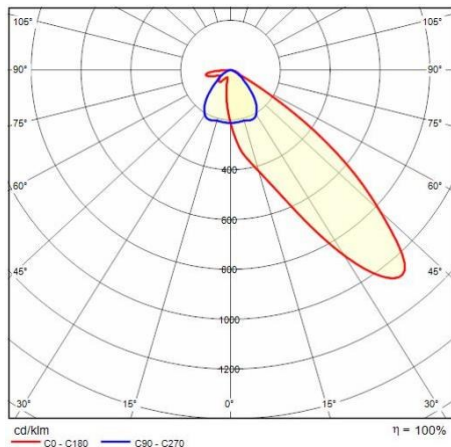

Fotometrische gegevens