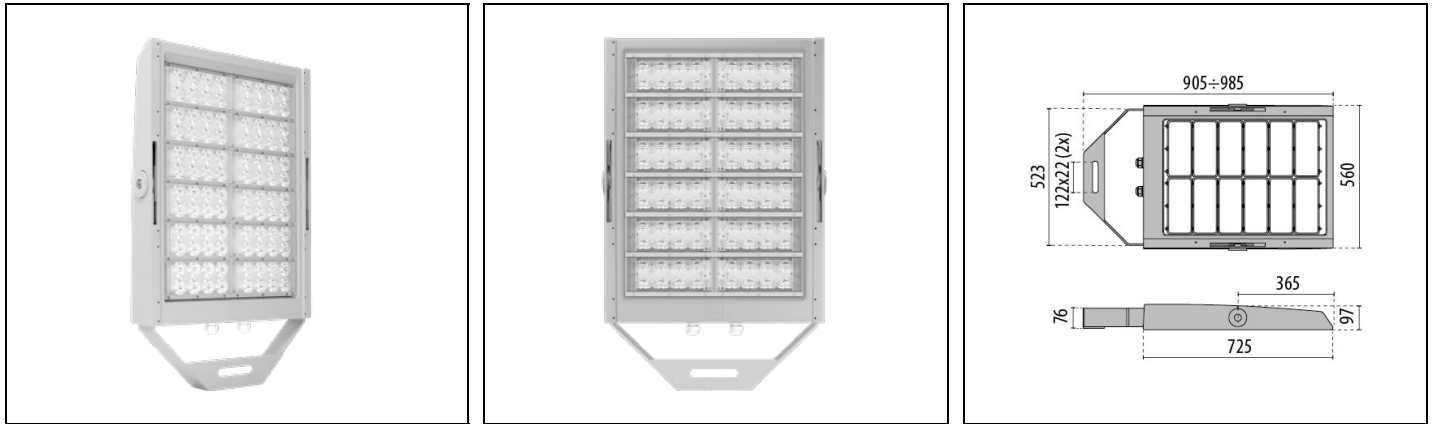

SQUARE PRO 96/3 A/M

Bestelnr. 3119522

Omschrijving

Krachtige schijnwerper voor binnen- en buiten, bestaande uit:

- Behuizing van spuitgietaluminium gelakt met polyester poederlak ISO 9227/12944 - ISO 9223 (C5)
- Optische groep bestaande uit lenzen van technopolymeer met zeer hoge licht-doorgave
- Pakking in slijtvast siliconen
- Ingebouwde elektrische aansluitingsdoos met aluminium deksel
- Scheurbestendige kabelklem M25x1,5 voor kabels Ø 10 - Ø 16 mm
- Lichtbron bestaande uit een combinatie van meerdere LED modules
- Neem contact op met de afdeling verkoop voor andere CRI
- Schroeven van roestvrij staal
- Beugel van staal gelakt met polyesterpoeder na voorafgaande thermische verzinking
- Compleet met goniometer met schaalverdeling voor de afstelling van de richting
- Het vermogen van de SQUARE PRO is inclusief het vermogen van de driver
- Om de SQUARE PRO te voeden alleen de drivers gebruiken die als accessoire geleverd worden
- ON-OFF, dimbare DMX-RDM, DALI-voedingseenheden in BOX waterdichte IP66 of op IP20 metalen platen voor inbouw in waterdichte elektrische panelen zijn beschikbaar. De elektrische verbinding tussen hen en de bijbehorende schijnwerpers moet worden gemaakt met een maximale kabellengte van 50 meter
- De schijnwerpers moeten correct aan de passende aansluitingsdozen gekoppeld worden (BOX of plaat). Opletten op het aantal kanalen: 2 kanalen (2CH), 3 kanalen (3CH) of 4 kanalen (4CH)
- Alle voedingsgroepen zijn voorzien van een extra bescherming tegen piekspanningen van het netwerk tot aan 10 kV (CM en DM)