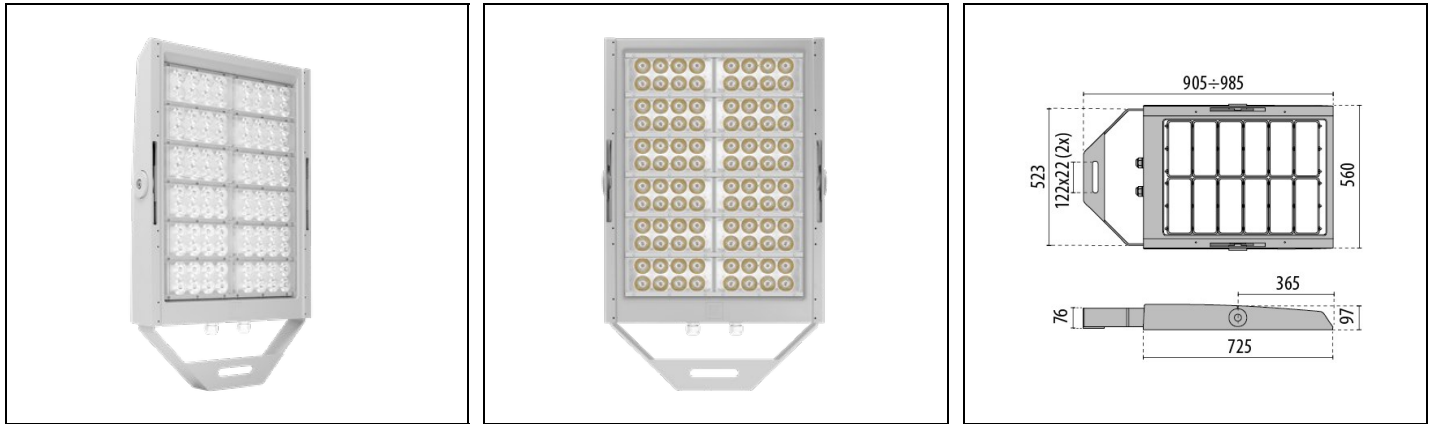

SQUARE PRO 96/3 C/I

Bestelnr. 3119525

Omschrijving

Krachtige schijnwerper voor binnen- en buiten, bestaande uit:

- Behuizing van spuitgietaluminium gelakt met polyester poederlak ISO 9227/12944 - ISO 9223 (C5)
- Optische groep bestaande uit lenzen van technopolymeer met zeer hoge licht-doorgave
- Pakking in slijtvast siliconen
- Ingebouwde elektrische aansluitingsdoos met aluminium deksel
- Scheurbestendige kabelklem M25x1,5 voor kabels Ø 10 - Ø 16 mm
- Lichtbron bestaande uit een combinatie van meerdere LED modules
- Neem contact op met de afdeling verkoop voor andere CRI
- Schroeven van roestvrij staal
- Beugel van staal gelakt met polyesterpoeder na voorafgaande thermische verzinking
- Compleet met goniometer met schaalverdeling voor de afstelling van de richting
- Het vermogen van de SQUARE PRO is inclusief het vermogen van de driver
- Om de SQUARE PRO te voeden alleen de drivers gebruiken die als accessoire geleverd worden
- ON-OFF, dimbare DMX-RDM, DALI-voedingseenheden in BOX waterdichte IP66 of op IP20 metalen platen voor inbouw in waterdichte elektrische panelen zijn beschikbaar. De elektrische verbinding tussen hen en de bijbehorende schijnwerpers moet worden gemaakt met een maximale kabellengte van 50 meter
- De schijnwerpers moeten correct aan de passende aansluitingsdozen gekoppeld worden (BOX of plaat). Opletten op het aantal kanalen: 2 kanalen (2CH), 3 kanalen (3CH) of 4 kanalen (4CH)
- Alle voedingsgroepen zijn voorzien van een extra bescherming tegen piekspanningen van het netwerk tot aan 10 kV (CM en DM)