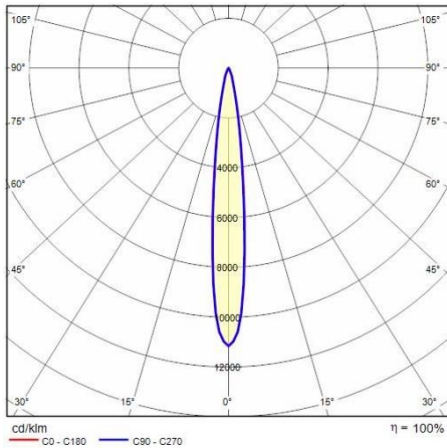

Fotometrische gegevens