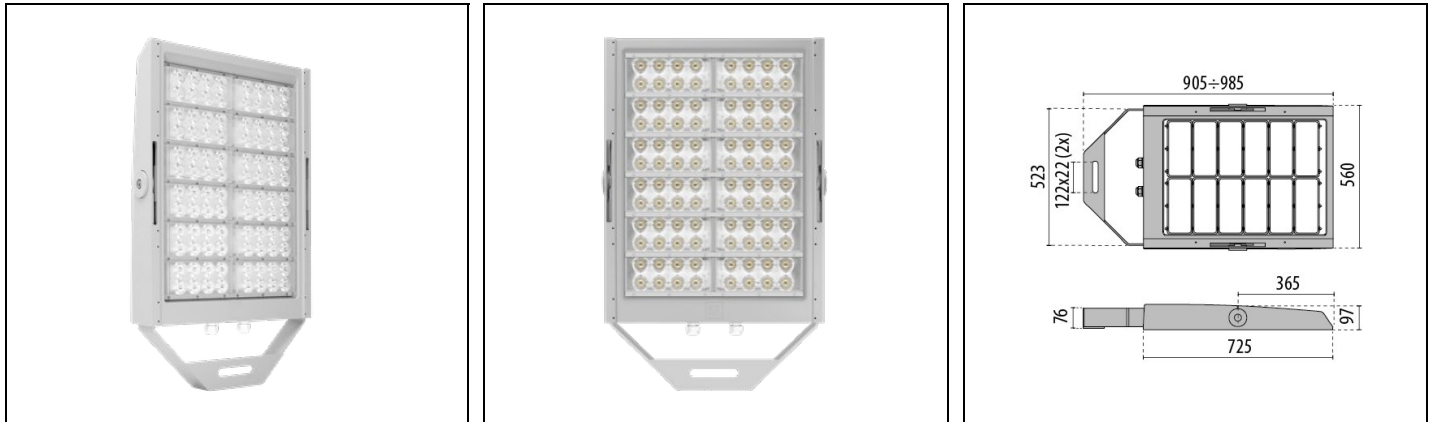

SQUARE PRO 96/3 ELL

Bestelnr. 3119529

Omschrijving

Krachtige schijnwerper voor binnen- en buiten, bestaande uit:

- Behuizing van spuitgietaluminium gelakt met polyester poederlak ISO 9227/12944 - ISO 9223 (C5)
- Optische groep bestaande uit lenzen van technopolymeer met zeer hoge licht-doorgave
- Pakking in slijtvast siliconen
- Ingebouwde elektrische aansluitingsdoos met aluminium deksel
- Scheurbestendige kabelklem M25x1,5 voor kabels Ø 10 - Ø 16 mm
- Lichtbron bestaande uit een combinatie van meerdere LED modules
- Neem contact op met de afdeling verkoop voor andere CRI
- Schroeven van roestvrij staal
- Beugel van staal gelakt met polyesterpoeder na voorafgaande thermische verzinking
- Compleet met goniometer met schaalverdeling voor de afstelling van de richting
- Het vermogen van de SQUARE PRO is inclusief het vermogen van de driver
- Om de SQUARE PRO te voeden alleen de drivers gebruiken die als accessoire geleverd worden
- ON-OFF, dimbare DMX-RDM, DALI-voedingseenheden in BOX waterdichte IP66 of op IP20 metalen platen voor inbouw in waterdichte elektrische panelen zijn beschikbaar. De elektrische verbinding tussen hen en de bijbehorende schijnwerpers moet worden gemaakt met een maximale kabellengte van 50 meter
- De schijnwerpers moeten correct aan de passende aansluitingsdozen gekoppeld worden (BOX of plaat). Opletten op het aantal kanalen: 2 kanalen (2CH), 3 kanalen (3CH) of 4 kanalen (4CH)
- Alle voedingsgroepen zijn voorzien van een extra bescherming tegen piekspanningen van het netwerk tot aan 10 kV (CM en DM)