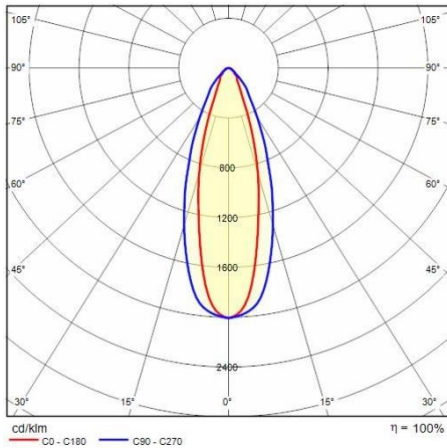

Fotometrische gegevens