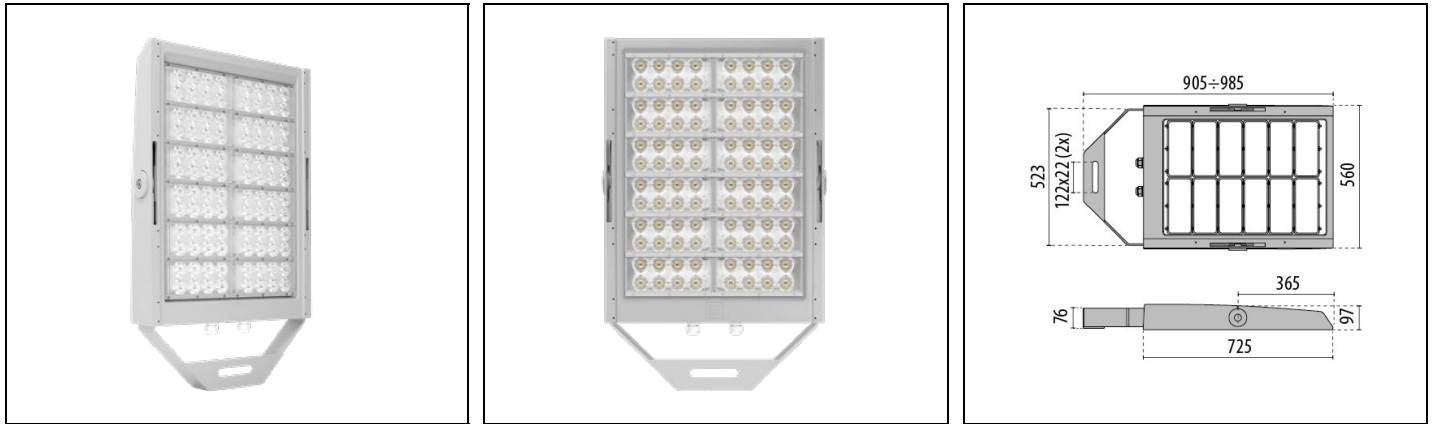

SQUARE PRO 96/4 ELL

Bestelnr. 3119537

Omschrijving

Krachtige schijnwerper voor binnen- en buiten, bestaande uit:

- Behuizing van spuitgietaaluminium gelakt met polyester poederlak ISO 9227/12944 - ISO 9223 (C5)
- Optische groep bestaande uit lenzen van technopolymeer met zeer hoge licht-doorgave
- Pakking in slijtvast siliconen
- Ingebouwde elektrische aansluitingsdoos met aluminium deksel
- Scheurbestendige kabelklem M25x1,5 voor kabels Ø 10 - Ø 16 mm
- Lichtbron bestaande uit een combinatie van meerdere LED modules
- Neem contact op met de afdeling verkoop voor andere CRI
- Schroeven van roestvrij staal
- Beugel van staal gelakt met polyesterpoeder na voorafgaande thermische verzinking
- Compleet met goniometer met schaalverdeling voor de afstelling van de richting
- Het vermogen van de SQUARE PRO is inclusief het vermogen van de driver
- De versies SQUARE PRO 4CH zijn niet compatibel met beschermingsglas
- Om de SQUARE PRO te voeden alleen de drivers gebruiken die als accessoire geleverd worden
- ON-OFF, dimbare DMX-RDM, DALI-voedingseenheden in BOX waterdichte IP66 of op IP20 metalen platen voor inbouw in waterdichte elektrische panelen zijn beschikbaar. De elektrische verbinding tussen hen en de bijbehorende schijnwerpers moet worden gemaakt met een maximale kabellengte van 50 meter
- De schijnwerpers moeten correct aan de passende aansluitingsdozen gekoppeld worden (BOX of plaat). Opletten op het aantal kanalen: 2 kanalen (2CH), 3 kanalen (3CH) of 4 kanalen (4CH)
- Alle voedingsgroepen zijn voorzien van een extra bescherming tegen piekspanningen van het netwerk tot aan 10 kV (CM en DM)