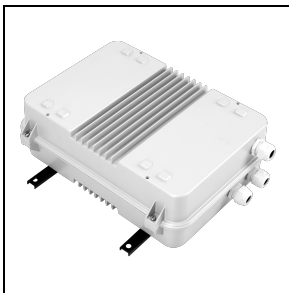

Voorschakelapparatuur

Drivers box IP66 - SQUARE PRO 96/4 - A/I - A/M - C/I - ELL

310988

Drivers box 1100 W - 1.8A - 4CH - DALI
- 220-240 V 50/60 Hz

■ GR-94 / Grijs metallic