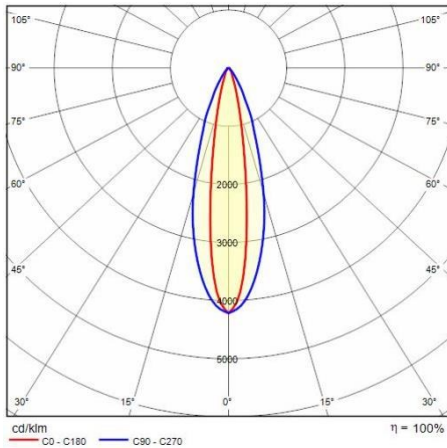

Fotometrische gegevens