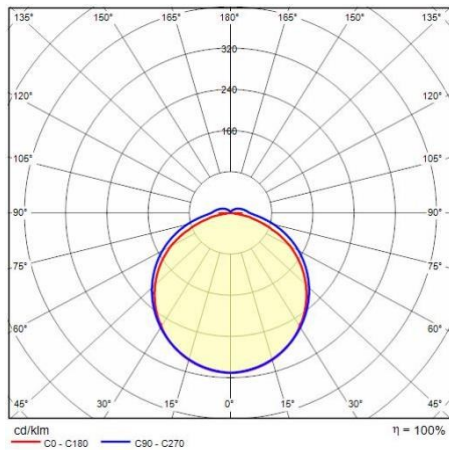

Fotometrische gegevens

Om een constante actualisering van haar producten te bevorderen, behoudt PERFORMANCE IN LIGHTING zich het recht voor om zonder voorafgaande kennisgeving, wijzigingen aan te brengen. Daarom is het altijd aan te raden om de laatste versie te lezen die op de website www.performanceinlighting.com is gepubliceerd. Geleverde lumenoutput en stroomverbruik, inclusief verliezen, zijn onderhevig aan een tolerantie van +/-7%. Tenzij anders vermeld, gelden de waarden bij een omgevingstemperatuur van 25°C. De garantievoorwaarden zijn beschikbaar op <https://www.performanceinlighting.com/qr/company/led-warranty>