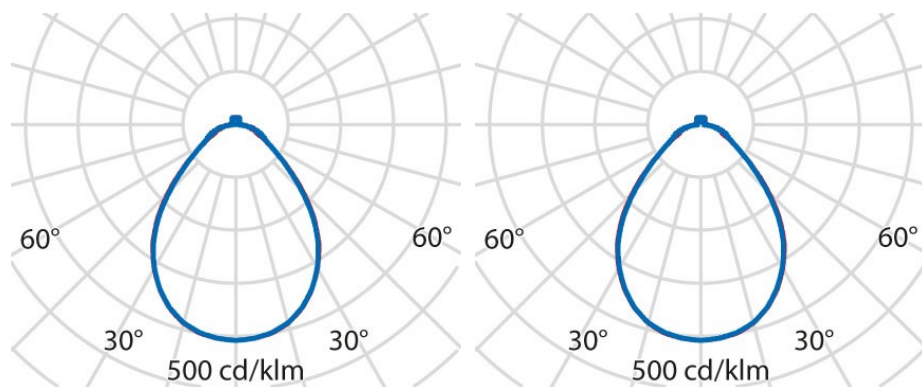

Données photométriques

Afin de favoriser une mise à jour constante de nos produits, PERFORMANCE IN LIGHTING se réserve le droit d'apporter des modifications sans préavis. Par conséquent, il est recommandé de vérifier la dernière version publiée sur le site www.performanceinlighting.com. Les flux lumineux fournis et les consommations électriques, y compris les pertes, sont soumis à une tolérance de +/- 7%. Sauf indication contraire, les valeurs s'appliquent à une température ambiante de 25°C. Nos conditions de garantie sont disponibles sur <https://www.performanceinlighting.com/qr/company/led-warranty>