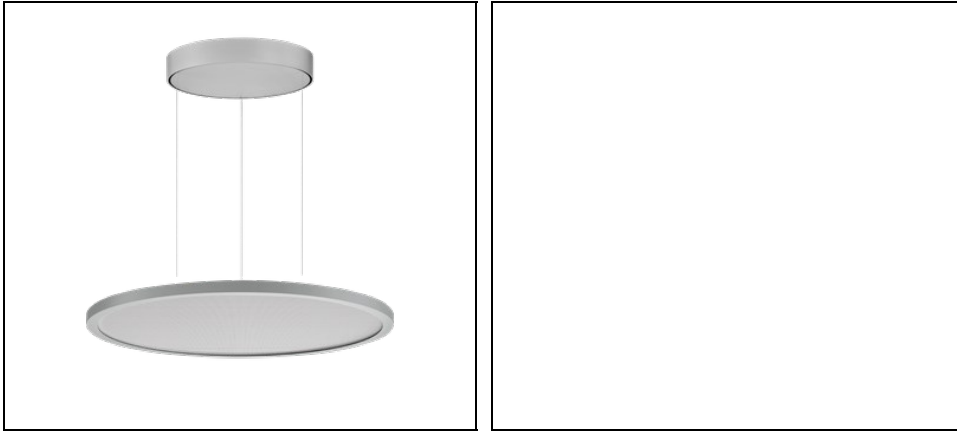

FL ROUND+ 555 PL MP CORONA

Code 3123899

Description

Suspension à LED ronde pour l'intérieur, composée de :

- Boîtier en tôle d'acier et aluminium moulé sous pression, peint par poudrage
- FUTURE-PROOF = module « Light-Engine » et composants remplaçables
- Diffuseur microprismatique pour une diffusion efficace de la lumière, une réduction de l'éblouissement et avec une uniformité élevée de la lumière (MP)
- LED avec technologie Sidelight pour une distribution lumineuse homogène sur l'ensemble de la zone
- Diffusion d'une lumière directe et léger rétro-éclairage
- Selon la version, convient aux applications de bureau conformément à la norme EN 12464-1 ($UGR < 19$ i $< 3000 \text{cd/m}^2 > 65$)
- La version Tunable White permet de régler manuellement le niveau d'éclairage et la couleur de lumière de 2700 K à 6500 K (DALI DT8)
- Tolérance des couleurs selon MacAdam ≤ 3 SDCM
- Driver intégré
- Équipé de suspension avec câble d'acier (1,5 m), câble d'alimentation transparent et rosace

Données du produit

Groupe ETIM:	EG000027	Classe ETIM:	EC001743
--------------	----------	--------------	----------

Caractéristiques générales

Douille:	LED	Source lumineuse:	LED
Flux nominal [lm]:	3690	Flux réel [lm]:	2880
Puissance du luminaire [W]:	21 W	Efficacité lumineuse [lm/W]:	137
CRI:	80	Température de couleur [K]:	3000
Couleur / Finissage:	GR-RAL9006 / Gris RAL9006 / Poudrée	Degré de protection IP:	IP20
Impact resistance / impact energy:	IK06 1J xx3	Classe de protection:	I
Optique:	S/B - Symétrique principalement directe	Angle d'ouverture:	2 x 43/43
Poids net [kg]:	4.435	Diamètre totale [mm]:	549
Hauteur totale [mm]:	14		