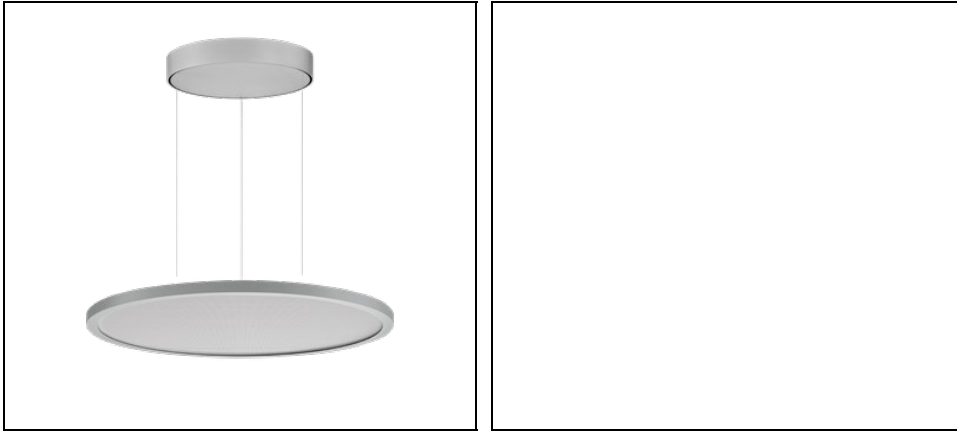

FL ROUND+ 555 PL MP CORONA

Code 3123934

Description

Suspension à LED ronde pour l'intérieur, composée de :

- Boîtier en tôle d'acier et aluminium moulé sous pression, peint par poudrage
- FUTURE-PROOF = module « Light-Engine » et composants remplaçables
- Diffuseur microprismatique pour une diffusion efficace de la lumière, une réduction de l'éblouissement et avec une uniformité élevée de la lumière (MP)
- LED avec technologie Sidelight pour une distribution lumineuse homogène sur l'ensemble de la zone
- Diffusion d'une lumière directe et léger rétro-éclairage
- Selon la version, convient aux applications de bureau conformément à la norme EN 12464-1 ($UGR < 19$ i $< 3000 \text{cd/m}^2 > 65$)
- La version Tunable White permet de régler manuellement le niveau d'éclairage et la couleur de lumière de 2700 K à 6500 K (DALI DT8)
- Tolérance des couleurs selon MacAdam ≤ 3 SDCM
- Driver intégré
- Équipé de suspension avec câble d'acier (1,5 m), câble d'alimentation transparent et rosace

Données du produit

Groupe ETIM:	EG000027	Classe ETIM:	EC001743
--------------	----------	--------------	----------

Caractéristiques générales

Douille:	LED	Source lumineuse:	LED
Flux nominal [lm]:	8000	Flux réel [lm]:	6320
Puissance du luminaire [W]:	49 W	Efficacité lumineuse [lm/W]:	129
CRI:	80	Température de couleur [K]:	4000
Couleur / Finissage:	GR-RAL9006 / Gris RAL9006 / Poudrée	Degré de protection IP:	IP20
Impact resistance / impact energy:	IK06 1J xx3	Classe de protection:	I
Optique:	S/B - Symétrique principalement directe	Angle d'ouverture:	2 x 43/43
Poids net [kg]:	4.662	Diamètre totale [mm]:	549
Hauteur totale [mm]:	14		