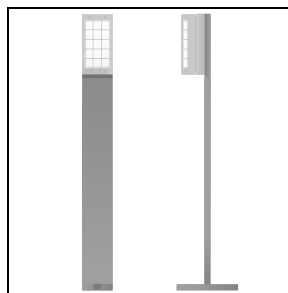

Dati di prodotto

Gruppo ETIM:	EG000027	Classe ETIM:	EC0028g2
--------------	----------	--------------	----------

Informazioni generali

Attacco:	E27	Sorgente luminosa:	Lampade a incandescenza
Potenza apparecchio [W]:	1x60 W	Colore / Finitura:	GR-94 / Grigio metallizzato / Goffrato
Grado di protezione IP:	IP65	IK-J-xxIP:	IK07 2J xx5
Classe di protezione:	I	Ottica:	S/EW - Simmetrica extra-diffondente
Peso netto [kg]:	1.764	Lunghezza complessiva [mm]:	260
Larghezza complessiva [mm]:	105	Altezza complessiva [mm]:	130

Caratteristiche meccaniche

Forma:	Rettangolare	Materiale del corpo:	Alluminio
Materiale del diffusore:	Vetro		

Installazione

Ambito di applicazione:	Outdoor	Tipo di montaggio:	Plafoniere vetro pressato
Temperatura ambiente min. [°C]:	-30	Temperatura ambiente max. [°C]:	40

Dati fotometrici

Accessori opzionali

BLIZ

315027

Palo Bliz 530 mm

■ GR-20 / Grigio metallizzato

315025

Palo Bliz 1030 mm