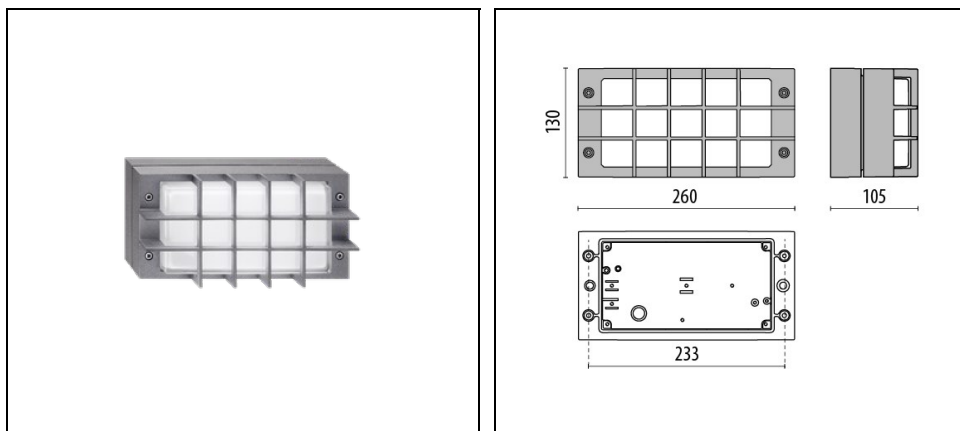

BLIZ GUARD

Codice 700195

Descrizione

- Corpo e gabbia in alluminio verniciato ISO 9227/12944 - ISO 9223 (C5)
- Diffusori in vetro
- Guarnizione in EPDM
- Viteria di chiusura in acciaio inox

Al fine di favorire un costante aggiornamento dei propri prodotti, PERFORMANCE iN LIGHTING si riserva il diritto di apportare modifiche senza preavviso. Si invita pertanto a prendere visione dell'ultima versione pubblicata sul sito www.performanceinlighting.com. Flusso luminoso e potenza elettrica sono soggetti ad una tolleranza di +/-7% rispetto al valore indicato. Salvo diversa indicazione, i valori si riferiscono a una temperatura ambiente di 25 ° C. I termini di garanzia sono consultabili all'indirizzo <https://www.performanceinlighting.com/qr/company/led-warranty>

Dati di prodotto

Gruppo ETIM:	EG000027	Classe ETIM:	EC0028g2
--------------	----------	--------------	----------

Informazioni generali

Attacco:	E27	Sorgente luminosa:	Lampade a incandescenza
Potenza apparecchio [W]:	1x60 W	Colore / Finitura:	GR-94 / Grigio metallizzato / Goffrato
Grado di protezione IP:	IP65	IK-J-xxIP:	IK07 2J xx5
Classe di protezione:	I	Ottica:	S/EW - Simmetrica extra-diffondente
Peso netto [kg]:	1.764	Lunghezza complessiva [mm]:	260
Larghezza complessiva [mm]:	105	Altezza complessiva [mm]:	130

Caratteristiche meccaniche

Forma:	Rettangolare	Materiale del corpo:	Alluminio
Materiale del diffusore:	Vetro		

Installazione

Ambito di applicazione:	Outdoor	Tipo di montaggio:	Plafoniere vetro pressato
Temperatura ambiente min. [°C]:	-30	Temperatura ambiente max. [°C]:	40

Dati fotometrici

Accessori opzionali

BLIZ

315027

Palo Bliz 530 mm

■ GR-20 / Grigio metallizzato

315025

Palo Bliz 1030 mm