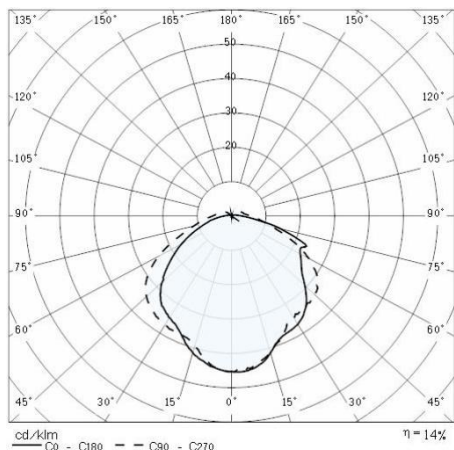

Dati fotometrici