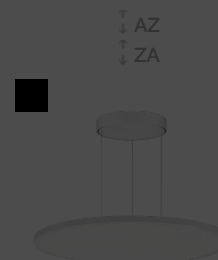

## Design leggero e tecnologia LED avanzata per una luce su misura

Gli apparecchi di illuminazione a sospensione firmati Performance iN Lighting combinano un'estetica pulita e contemporanea a un'elevata efficienza. Realizzati in materiali di qualità e disponibili in diverse varianti di colore RAL grigio, nero, bianco - sono disponibili in finitura glossy o textured e garantiscono una luce omogenea e confortevole grazie alla resa cromatica ottimale.

▶  
Leggi di più  
+

14 Prodotti

Trova il tuo prodotto in modo  
rapido e semplice [Code finder](#)

Azzera la ricerca

Per quale linea vuoi cercare?

- DISCOVER
- BOOST

FL ROUND+ 333 PL

Scopri la serie FL ROUND+

FL ROUND+ 555 PL

Scopri la serie FL ROUND+

FL ROUND+ 777 PL

Scopri la serie FL ROUND+

ELEVATE i

---

- ▶ Serie ▼
- ▶ Temperatura colore [K] ▼
- ▶ CRI ▼
- ▶ Ottica ▼
- ▶ Distribuzione emissione luminosa ▼
- ▶ Flusso apparecchio [lm] ▼
- ▶ Potenza apparecchio [W] ▼
- ▶ Efficienza ▼
- ▶ Alimentazione ▼
- ▶ Colore ▼
- ▶ Finitura ▼
- ▶ Controllo ▼
- ▶ Sensori ▼
- ▶ Emergenza ▼
- ▶ Grado di protezione ▼
- ▶ Codice di protezione da impatti IK ▼
- ▶ Classe di protezione ▼
- ▶ Connessioni elettriche ▼
- ▶ Temperatura ambiente min. [°C] ▼
- ▶ Temperatura ambiente max. [°C] ▼
- ▶ UGR - Unified Glare Rating ▼
- ▶ MOQ ▼