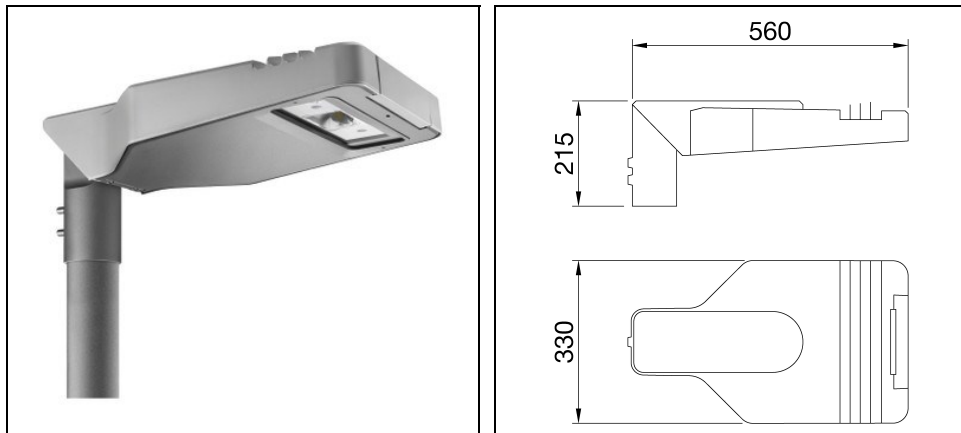

ROAD [5] MINI 1X3 LED HUGE

Code GWR567130K

Description

Dispositif d'éclairage routier avec capot, châssis et fixation sur poteaux en aluminium moulé EN AB 46100 à faible teneur en cuivre:

- Avec revêtement époxy
- LED de forte puissance
- Carte de circuit intégré (PCB) avec centre métallique
- Protection contre les surtensions en mode commun jusqu'à 10Kv
- Avec interrupteur de sécurité
- Platine de câble en PA6.6 + fibre de verre
- Entrée de câble via presse-étoupe PG13,5
- Système optique en aluminium à haute réflectance
- Verre trempé plat avec 4 mm d'épaisseur
- Système d'ouverture et de fermeture avec verrou avant intégré
- Peut être utilisé en présence de températures ambiantes atteignant 50°C, mais avec des courants réduits comme indiqué dans le manuel technique
- Adapté pour une installation en top ou latéral, avec réglage d'inclinaison à 5°
- L90B10 (Tq 25°C) > 115.000 h; L90B10 (Tq 50°C) = 115.000 h

Données du produit

Groupe ETIM:	EG000027	Classe ETIM:	EC000062
--------------	----------	--------------	----------

Caractéristiques générales

Douille:	LED	Source lumineuse:	LED
Flux réel [lm]:	3000	Puissance du luminaire [W]:	26 W
Efficacité lumineuse [lm/W]:	115	CRI:	70
Température de couleur [K]:	3000	Couleur / Finissage:	GR-RAL9006 / Gris RAL9006
Degré de protection IP:	IP66	IK-J-xxIP:	IK08 5J xx5
Classe de protection:	I	Optique:	HUGE - Routière
Poids net [kg]:	6.099	Longueur totale [mm]:	560
Largeur totale [mm]:	330	Hauteur totale [mm]:	215