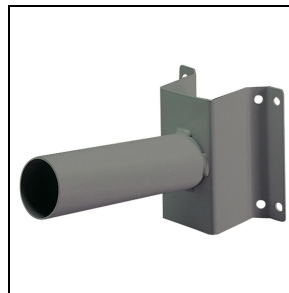

ROAD [5] MINI 1X3 LED HUGE

Code GWR567130K

Description

Dispositif d'éclairage routier avec capot, châssis et fixation sur poteaux en aluminium moulé EN AB 46100 à faible teneur en cuivre:

- Avec revêtement époxy
- LED de forte puissance
- Carte de circuit intégré (PCB) avec centre métallique
- Protection contre les surtensions en mode commun jusqu'à 10Kv
- Avec interrupteur de sécurité
- Platine de câble en PA6.6 + fibre de verre
- Entrée de câble via presse-étoupe PG13,5
- Système optique en aluminium à haute réflectance
- Verre trempé plat avec 4 mm d'épaisseur
- Système d'ouverture et de fermeture avec verrou avant intégré
- Peut être utilisé en présence de températures ambiantes atteignant 50°C, mais avec des courants réduits comme indiqué dans le manuel technique
- Adapté pour une installation en top ou latéral, avec réglage d'inclinaison à 5°
- L90B10 (Tq 25°C) > 115.000 h; L90B10 (Tq 50°C) = 115.000 h

Données du produit

Groupe ETIM:	EG000027	Classe ETIM:	EC000062
--------------	----------	--------------	----------

Caractéristiques générales

Douille:	LED	Source lumineuse:	LED
Flux réel [lm]:	3000	Puissance du luminaire [W]:	26 W
Efficacité lumineuse [lm/W]:	115	CRI:	70
Température de couleur [K]:	3000	Couleur / Finissage:	GR-RAL9006 / Gris RAL9006
Degré de protection IP:	IP66	IK-J-xxIP:	IK08 5J xx5
Classe de protection:	I	Optique:	HUGE - Routière
Poids net [kg]:	6.099	Longueur totale [mm]:	560
Largeur totale [mm]:	330	Hauteur totale [mm]:	215

Données photométriques

Accessoires

ROAD [5] MINI

GWR5191

Visière - gris graphite

■ Graphite grey / Gris graphite

GW86167

Console pour fixation en saillie
150x160x290 mm - gris graphite

■ Graphite grey / Gris graphite

GW87581

Support tête de poteau simple 1 m -
gris graphite

■ Graphite grey / Gris graphite

GW87582

Support tête de poteau double 1*1 m -
gris graphite

■ Graphite grey / Gris graphite