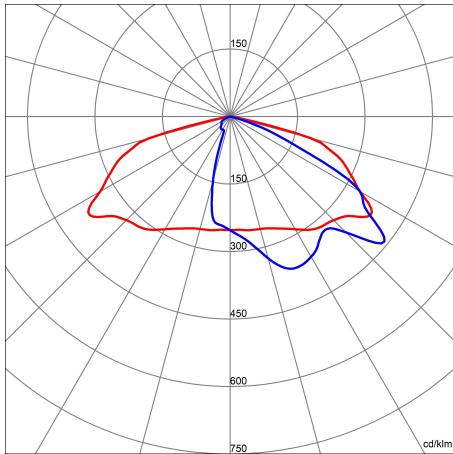

Données photométriques