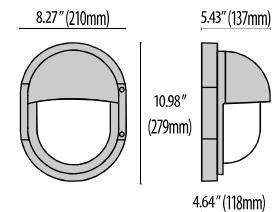

MAGICCLICK
OVAL SHADE V

Lumen Output	27K	3K	35K	4K	5K
Magiclick Oval	575	608	641	675	708
Magiclick Oval Shade H	316	334	352	370	388
Magiclick Oval Shade V	358	377	395	414	451

Order Guide - Magiclick Oval