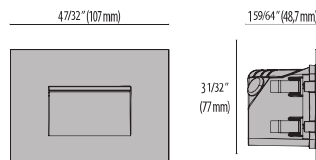

FINISHES

- AN-96 / Iron gray / Textured
- GR-94 / Aluminum metallic / Textured
- WH-87 / White / Textured
- BK-81 / Black / Textured
- RB-10 / Iron rust / Textured

INSERT+
ZERO

INSERT+
ZERO CLIPS

Lumen Output	27K	3K	35K	4K	5K	6K
Insert+Zero Screw 4W	134	140	146	153	159	165
Insert+Zero Screw 6W	184	188	192	196	200	204
Insert+Zero Clips 4W	154	162	170	178	186	194
Insert+Zero Clips 6W	213	217	221	225	229	233