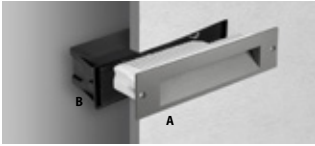

NOTWENDIGES ZUBEHÖR

BESCHREIBUNG	FARBE	ART.-NR.	PROFITO
INSERT+ 1			
Einbautopf INSERT+ 1		310475	13,00
INSERT+ 2			
Einbautopf Insert + 2		310490	16,00