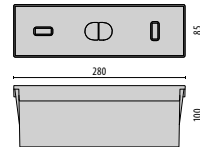

NOTWENDIGES ZUBEHÖR

BESCHREIBUNG	FARBE	ART.-NR.	PROFITO
INSERT+ 1			
Einbautopf INSERT+ 1		310475	13,00
INSERT+ 2			
Einbautopf Insert + 2		310490	16,00

Leuchte komplett

1A+1B = 2 Bestellnummer

	BESTANDTEILE
A	Leuchte
B	Einbautopf

310490

OPTIONALES ZUBEHÖR

BESCHREIBUNG	FARBE	ART.-NR.	PROFITO
INSERT+ 1			
Adapter INSERT+ 1 (Nachrüst-Kit Inser 1)		310476	16,00 -
Adapter INSERT+ 1 (Nachrüst-Kit Inser 1)		310477	16,00 -
Adapter INSERT+ 1 (Nachrüst-Kit Inser 1)		310478	16,00
INSERT+ 2			
Adapter INSERT+ 2 (Nachrüst-Kit Inser 2)		310487	16,00 -
Adapter INSERT+ 2 (Nachrüst-Kit Inser 2)		310488	16,00 -
Adapter INSERT+ 2 (Nachrüst-Kit Inser 2)		310489	16,00
Abzweigdose Y 3-WEGE D,14-17mm IP 68		310495	16,00 -
Abzweigdose Y 3-WEGE D,7-10,5mm IP 68		310496	16,00 -

Leuchte komplett

1A+1C = 2 Bestellnummer

	BESTANDTEILE
A	Leuchte
C	Adapter