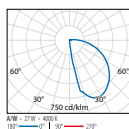

INSERT+ 3

Scannen Sie den QR-Code, um die neuesten Daten zu erhalten

- GR-94 / Grau metallic / Strukturiert
- AN-96 / Metallic-Anthrazit / Strukturiert

INSERT+ 3 A/W

IP66 - IK10

LEISTUNG (W)	KLASSE	EMC	CRI	KELVIN	OPTIONEN	WINKEL	LED-NEINLICHTSTROM (lm)	LEUCHTENLICHTSTROM (lm)	FARBE / FINISH	ART-NR.	PROFITO
Power LED 220-240 V 50/60 Hz											
27	I	-	80	4000	A/W	-	4140	1592	■	3100879	262,00 -
27	I	-	80	3000	A/W	-	4020	1502	■	3100877	262,00 -
27	I	-	80	4000	A/W	-	4140	1592	■	3100878	262,00 -
27	I	-	80	3000	A/W	-	4020	1502	■	3100876	262,00 -

INSERT+ 3 A26/W

IP66 - IK10

LEISTUNG (W)	KLASSE	EMC	CRI	KELVIN	OPTIONEN	WINKEL	LED-NEINLICHTSTROM (lm)	LEUCHTENLICHTSTROM (lm)	FARBE / FINISH	ART-NR.	PROFITO
Power LED 220-240 V 50/60 Hz											
26	I	-	70	4000	A26/W	-	3585	1399	■	3100875	327,00 -
26	I	-	70	3000	A26/W	-	3450	1388	■	3100881	327,00 -
26	I	-	70	4000	A26/W	-	3585	1399	■	3100882	327,00 -
26	I	-	70	3000	A26/W	-	3450	1388	■	3100880	327,00 -

NOTWENDIGES ZUBEHÖR

BESCHREIBUNG	FARBE	ART-NR.	PROFITO
INSERT+3			
Einbautopf INSERT+3		3100883	71,00 -

OPTIONALES ZUBEHÖR

BESCHREIBUNG	FARBE	ART-NR.	PROFITO
INSERT+ 3			
Verschlusschrauben aus zerstörungssicherem Edelstahl		3100992	6,00 -
Abzweigdose Y 3-WEGE D.14-17mm IP 68		310495	16,00 -
Abzweigdose Y 3-WEGE D.7-10,5mm IP 68		310496	16,00 -

Kennzeichnung und klassifizierung der optiken