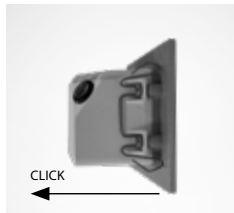

INSERT+ ZERO CLIP