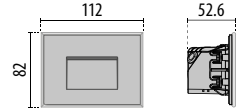

INSERT+ ZERO GLASS

WH-87 / Weiß / Strukturiert

Scannen Sie den QR-Code, um die neuesten Daten zu erhalten

INSERT+ ZERO GLASS

IP65 - IK05

LEISTUNG(W)	KLASSE	ENERG.	CRI	KELVIN	OPTIONEN	WINKEL	LED-NEINERLICHTSTROM (lm)	LED-LICHTERLEISTUNG (lm)	FAHBEI / FINEST	ART.-NO.	PROFITO	
Power LED 220-240 V 50/60 Hz												
4.5	I	-	80	3000	S/EW	-	511	78	<input type="checkbox"/>	3114950	123,00	-
4.5	I	-	80	2700	S/EW	-	511	73	<input type="checkbox"/>	3114949	123,00	-