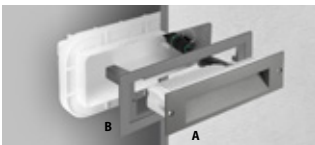

NOTWENDIGES ZUBEHÖR

BESCHREIBUNG	FARBE	ART.-NR.	PROFITO
INSERT+ 1			
Einbautopf INSERT+ 1		310475	13,00
INSERT+ 2			
Einbautopf Insert + 2		310490	16,00

Leuchte komplett

1A+1B = 2 Bestellnummer

	BESTANDTEILE
A	Leuchte
B	Einbautopf

OPTIONALES ZUBEHÖR

BESCHREIBUNG	FARBE	ART.-NR.	PROFITO
INSERT+ 1			
Adapter INSERT+ 1 (Nachrüst-Kit Inser 1)		310476	16,00 -
Adapter INSERT+ 1 (Nachrüst-Kit Inser 1)		310477	16,00 -
Adapter INSERT+ 1 (Nachrüst-Kit Inser 1)		310478	16,00
INSERT+ 2			
Adapter INSERT+ 2 (Nachrüst-Kit Inser 2)		310487	16,00 -
Adapter INSERT+ 2 (Nachrüst-Kit Inser 2)		310488	16,00 -
Adapter INSERT+ 2 (Nachrüst-Kit Inser 2)		310489	16,00
Abzweigdose Y 3-WEGE D,14-17mm IP 68		310495	16,00 -
Abzweigdose Y 3-WEGE D,7-10,5mm IP 68		310496	16,00 -

INSERT 1

Leuchte komplett

1A+1C = 2 Bestellnummer

	BESTANDTEILE
A	Leuchte
C	Adapter