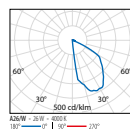

INSERT+ 3

Scannen Sie den QR-Code, um die neuesten Daten zu erhalten

- GR-94 / Grau metallic / Strukturiert
- AN-96 / Metallic-Anthrazit / Strukturiert

INSERT+ 3 A/W

IP66 - IK10

LEISTUNG (W)	KLASSE	EMC	CRI	KELVIN	OPTIONEN	WINKEL	LED-NEINLICHTSTROM (lm)	LEUCHTENLICHTSTROM (lm)	FARBE / FINISH	ART-NR.	PROFITO
Power LED 220-240 V 50/60 Hz											
27	I	-	80	4000	A/W	-	4140	1592	■	3100879	262,00 -
27	I	-	80	3000	A/W	-	4020	1502	■	3100877	262,00 -
27	I	-	80	4000	A/W	-	4140	1592	■	3100878	262,00 -
27	I	-	80	3000	A/W	-	4020	1502	■	3100876	262,00 -

INSERT+ 3 A26/W

IP66 - IK10

LEISTUNG (W)	KLASSE	EMC	CRI	KELVIN	OPTIONEN	WINKEL	LED-NEINLICHTSTROM (lm)	LEUCHTENLICHTSTROM (lm)	FARBE / FINISH	ART-NR.	PROFITO
Power LED 220-240 V 50/60 Hz											
26	I	-	70	4000	A26/W	-	3585	1399	■	3100875	327,00 -
26	I	-	70	3000	A26/W	-	3450	1388	■	3100881	327,00 -
26	I	-	70	4000	A26/W	-	3585	1399	■	3100882	327,00 -
26	I	-	70	3000	A26/W	-	3450	1388	■	3100880	327,00 -

NOTWENDIGES ZUBEHÖR

BESCHREIBUNG	FARBE	ART-NR.	PROFITO
INSERT+3			
Einbautopf INSERT+3		3100883	71,00 -

OPTIONALES ZUBEHÖR

BESCHREIBUNG	FARBE	ART-NR.	PROFITO
INSERT+ 3			
Verschlusschrauben aus zerstörungssicherem Edelstahl		3100992	6,00 -
Abzweigdose Y 3-WEGE D.14-17mm IP 68		310495	16,00 -
Abzweigdose Y 3-WEGE D.7-10,5mm IP 68		310496	16,00 -

Kennzeichnung und klassifizierung der optiken