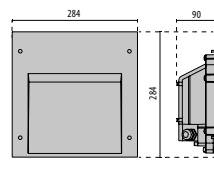

310478

310489

INSERT+ 3

Scannen Sie den QR-Code, um die neuesten Daten zu erhalten

- GR-94 / Grau metallic / Strukturiert
- AN-96 / Metallic-Anthrazit / Strukturiert

INSERT+ 3 A/W

IP66 - IK10

LEISTUNG (W)	KLASSE	EMC	CRI	KELVIN	OPTIONEN	WINKEL	LED-NEINLICHTSTROM (lm)	LEUCHTENLICHTSTROM (lm)	FARBE / FINISH	ART-NR.	PROFITO
Power LED 220-240 V 50/60 Hz											
27	I	-	80	4000	A/W	-	4140	1592	■	3100879	262,00 -
27	I	-	80	3000	A/W	-	4020	1502	■	3100877	262,00 -
27	I	-	80	4000	A/W	-	4140	1592	■	3100878	262,00 -
27	I	-	80	3000	A/W	-	4020	1502	■	3100876	262,00 -